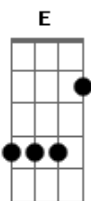

© ukulele-chords.com