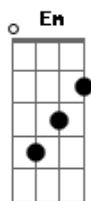

Izone - Suki To Iwasetai

Tom: F

(forma dos acordes no tom de E)

Capostrate na 1ª casa

Intro: Em D G
Em C G D
Em C G D

Em C
Aitai to itteru no wa
G D
Saikin watashi bakari ja nai?
Em C
Nandomo shitsukoi kurai
G D
Mainichi anata ga sasotte kita no ni

[Final] Em C G D
Em C G D

Acordes

© ukulele-chords.com

© ukulele-chords.com

© ukulele-chords.com

© ukulele-chords.com

© ukulele-chords.com

© ukulele-chords.com