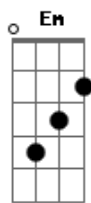

Izone - Suki To Iwasetai

Tom: F

(forma dos acordes no tom de E)

Capostrate na 1ª casa

Intro: Em D G
Em C G D
Em C G D

Em C
Aitai to itteru no wa
G D
Saikin watashi bakari ja nai?
Em C
Nandomo shitsukoi kurai
G D
Mainichi anata ga sasotte kita no ni

[Final] Em C G D
Em C G D

Acordes

© ukulele-chords.com

© ukulele-chords.com

© ukulele-chords.com

© ukulele-chords.com

© ukulele-chords.com

© ukulele-chords.com