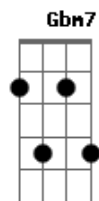

Izaias Silva - Reage, Você É Espelho

tom:

Intro: B Abm7 E Gb
Gbm7 Gb B Gb

B Gb Abm7
 Ei, pare de pensar em desistir, jogar tudo pro alto
 Dbm7
 Você é referência para essa geração
 E Dbm7
 Seu testemunho e sua historia tem salvado, mudado vidas
 E Dbm7 Gb
 Tem muita gente se espelhado em você
 B Gb Abm7
 Não se entrega assim, o exército de Deus precisa de você
 Dbm7 B
 O general Jesus não aceita nenhum soldado se perder
 E Dbm7 B
 Ele sentiu a sua falta e me mandou te procurar
 E Dbm7 Gb7
 Se levante por favor, você não pode parar

[Solo] Abm E Gb
 B Abm Ebm7
 E Gb4 Gb

Acordes

© ukulele-chords.com

© ukulele-chords.com

© ukulele-chords.com

© ukulele-chords.com

© ukulele-chords.com

© ukulele-chords.com