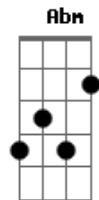

© ukulele-chords.com