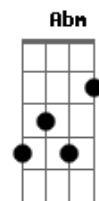

© ukulele-chords.com