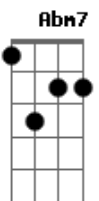

© ukulele-chords.com