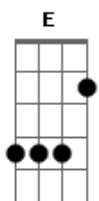

Izaias Silva - Reage, Você É Espelho

tom:

Intro: B Abm7 E Gb
Gbm7 Gb B Gb

B Gb Abm7
 Ei, pare de pensar em desistir, jogar tudo pro alto
 Dbm7
 Você é referência para essa geração
 E Dbm7
 Seu testemunho e sua historia tem salvado, mudado vidas
 E Dbm7 Gb
 Tem muita gente se espelhado em você
 B Gb Abm7
 Não se entrega assim, o exército de Deus precisa de você
 Dbm7 B
 O general Jesus não aceita nenhum soldado se perder
 E Dbm7 B
 Ele sentiu a sua falta e me mandou te procurar
 E Dbm7 Gb7
 Se levante por favor, você não pode parar

[Refrão]

B
 Reage, o céu esta te assistindo
 Abm7
 Reage, não vai morrer aqui
 E
 Não entregue os pontos agora
 Dbm7 Gb
 Tem alguém que só está vivo por causa da sua historia
 B
 Reage, Deus acredita em seu chamado
 Abm7
 Reage ele investiu caro em você
 E
 Não é um qualquer um
 Dbm7 Gb
 É alguém que ora e move as mãos de Deus
 E Gb B Abm7
 Reage essa guerra Deus te faz vencer
 E Gb B
 Reage, tem alguém se espelhando em você

[Solo] Abm E Gb
 B Abm Ebm7
 E Gb4 Gb

Acordes

© ukulele-chords.com

© ukulele-chords.com

© ukulele-chords.com

© ukulele-chords.com

© ukulele-chords.com

© ukulele-chords.com