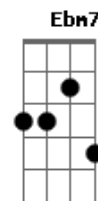

© ukulele-chords.com