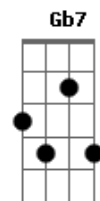

Izaias Silva - Reage, Você É Espelho

tom:

Intro: B Abm7 E Gb
Gbm7 Gb B Gb

B Gb Abm7
 Ei, pare de pensar em desistir, jogar tudo pro alto
 Dbm7
 Você é referência para essa geração
 E Dbm7
 Seu testemunho e sua historia tem salvado, mudado vidas
 E Dbm7 Gb
 Tem muita gente se espelhado em você
 B Gb Abm7
 Não se entrega assim, o exército de Deus precisa de você
 Dbm7 B
 O general Jesus não aceita nenhum soldado se perder
 E Dbm7 B
 Ele sentiu a sua falta e me mandou te procurar
 E Dbm7 Gb7
 Se levante por favor, você não pode parar

[Solo] Abm E Gb
 B Abm Ebm7
 E Gb4 Gb

Acordes

© ukulele-chords.com

© ukulele-chords.com

© ukulele-chords.com

© ukulele-chords.com

© ukulele-chords.com

© ukulele-chords.com