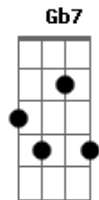

© ukulele-chords.com