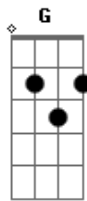

Izael Pereira - Olha Ele Aí

tom:

Intro: **Bm** **G** **A** **Bm**
Bm **G** **A** **Bm** **G**

Tudo parece não da certo

Você chora entristece

Tanto sofrimento

Que já não o que fazer

Você ora você chora

Até parece que Deus te esqueceu

(**A** **Bm** **A** **Bm** **D** **G**)

[Refrão]

Olha Ele aí

O Deus do impossível

Olha Ele aí

Acordes

© ukulele-chords.com