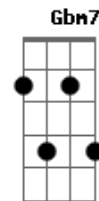

© ukulele-chords.com