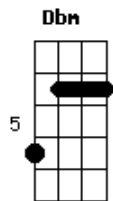

Izabella Cristina - Por Mim Se Entregou

tom:

Intro: A B Dbm E Abm

A B Dbm
Os céus se abriu, meu Rei subiu
A B Dbm Abm
No trono está, e em breve voltará
A B Dbm Abm
Me fez uma aliança, me prometeu a vida eterna
A B Dbm
Não me deixou sozinha, e eu vou o encontrar
Abm A
Mas enquanto isso eu vou o adorar

B
Por mim se entregou
Dbm
Na cruz mostrou amor

Abm
Agora livre estou
Do meu amado eu sou

A
Não há condenação

Acordes

© ukulele-chords.com

© ukulele-chords.com

© ukulele-chords.com

© ukulele-chords.com