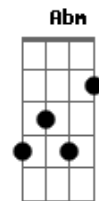

Izabella Cristina - Por Mim Se Entregou

tom:

Intro: A B Dbm E Abm

A B Dbm
Os céus se abriu, meu Rei subiu
A B Dbm Abm
No trono está, e em breve voltará
A B Dbm Abm
Me fez uma aliança, me prometeu a vida eterna
A B Dbm
Não me deixou sozinha, e eu vou o encontrar
Abm A
Mas enquanto isso eu vou o adorar

B
Por mim se entregou
Dbm
Na cruz mostrou amor

Abm
Agora livre estou
Do meu amado eu sou

A
Não há condenação

Acordes

© ukulele-chords.com

© ukulele-chords.com

© ukulele-chords.com

© ukulele-chords.com