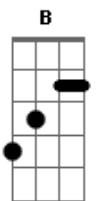

Izabella Cristina - Por Mim Se Entregou

tom:

Intro: A B Dbm E Abm

A B Dbm
Os céus se abriu, meu Rei subiu
A B Dbm Abm
No trono está, e em breve voltará
A B Dbm Abm
Me fez uma aliança, me prometeu a vida eterna
A B Dbm
Não me deixou sozinha, e eu vou o encontrar
Abm A
Mas enquanto isso eu vou o adorar

B
Por mim se entregou
Dbm
Na cruz mostrou amor

Abm
Agora livre estou
Do meu amado eu sou

A
Não há condenação

Acordes

© ukulele-chords.com

© ukulele-chords.com

© ukulele-chords.com

© ukulele-chords.com