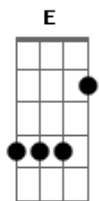

Izabella Cristina - Por Mim Se Entregou

tom:

Intro: A B Dbm E Abm

A B Dbm
Os céus se abriu, meu Rei subiu
A B Dbm Abm
No trono está, e em breve voltará
A B Dbm Abm
Me fez uma aliança, me prometeu a vida eterna
A B Dbm
Não me deixou sozinha, e eu vou o encontrar
Abm A
Mas enquanto isso eu vou o adorar

B
Por mim se entregou
Dbm
Na cruz mostrou amor

Abm
Agora livre estou
Do meu amado eu sou

A
Não há condenação

Acordes

© ukulele-chords.com

© ukulele-chords.com

© ukulele-chords.com

© ukulele-chords.com