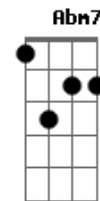

© ukulele-chords.com

B
Pra aqueles que estão
Dbm
Debaixo de Tuas mãos
Abm
Servindo em retidão

A
Não há condenação
B
Pra aqueles que estão
Dbm
Debaixo da Tuas mãos
Abm
Servindo em retidão

Gbm7 Abm7
Abrem-se ó portas, quebrem-se os grilhões
Dbm B A
Do pecado estou liberto, já nem o passado me condena
Gbm7 Abm7 Dbm
O sangue de Cristo pagou, e me libertou
B A
Do meu amado eu sou