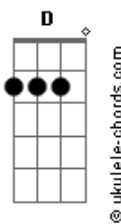

# IVYSON - Sem Direção

tom:

**Cm** (forma dos acordes no tom de **Bm** )

Capostrate na 1ª casa  
Intro: **Bm Gadd9**

**Bm**  
Hoje sou forte

Como já fui um dia

Já não me sinto

Um barco sem direção

**Bm**  
Hoje sou forte

Como já fui um dia

Já não me sinto

Um barco sem direção

**Gadd9**  
Cercado de tanta dor

Eu sorria, por ter achado

## Acordes

Você em meio a confusão

**Bm**  
Distante do norte

Tão fraco me sentia

Escassez de paz eu tinha  
E nada mais

**Gadd9**  
Mas me sinto novo

Como se fosse sonho

Tenho tido esperança