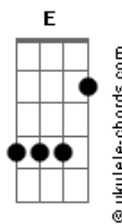

# IVYSON - Sem Direção

tom:

**Cm** (forma dos acordes no tom de **Bm** )

Capostrate na 1ª casa  
Intro: **Bm Gadd9**

**Bm**  
Hoje sou forte

Como já fui um dia

Já não me sinto

Um barco sem direção

**Gadd9**  
Cercado de tanta dor

Eu sorria, por ter achado

Você em meio a confusão

**Bm**  
Distante do norte

Tão fraco me sentia

Escassez de paz eu tinha  
E nada mais

**Gadd9**  
Mas me sinto novo

Como se fosse sonho

**Bm**  
Hoje sou forte

Como já fui um dia

Já não me sinto

Um barco sem direção

**Gadd9**  
Cercado de tanta dor

Eu sorria, por ter achado

## Acordes

Você em meio a confusão

**Bm**  
Distante do norte

Tão fraco me sentia

Escassez de paz eu tinha  
E nada mais

**Gadd9**  
Mas me sinto novo

Como se fosse sonho

Tenho tido esperança