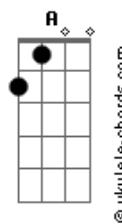

# IVYSON - Sem Direção

tom:

**Cm** (forma dos acordes no tom de **Bm** )

Capostrate na 1ª casa  
Intro: **Bm Gadd9**

**Bm**  
Hoje sou forte

Como já fui um dia

Já não me sinto

Um barco sem direção

**Bm**  
Hoje sou forte

Como já fui um dia

Já não me sinto

Um barco sem direção

**Gadd9**  
Cercado de tanta dor

Eu sorria, por ter achado

## Acordes

Você em meio a confusão

**Bm**  
Distante do norte

Tão fraco me sentia

Escassez de paz eu tinha  
E nada mais

**Gadd9**  
Mas me sinto novo

Como se fosse sonho

Tenho tido esperança