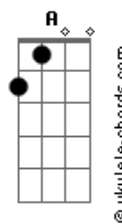

IVYSON - Sem Direção

tom:

Cm (forma dos acordes no tom de **Bm**)

Capostrate na 1ª casa
Intro: **Bm Gadd9**

Bm
Hoje sou forte

Como já fui um dia

Já não me sinto

Um barco sem direção

Gadd9
Cercado de tanta dor

Eu sorria, por ter achado

Você em meio a confusão

Bm
Distante do norte

Tão fraco me sentia

Escassez de paz eu tinha
E nada mais

Gadd9
Mas me sinto novo

Como se fosse sonho

Tenho tido esperança

Bm **Aadd9**
Enquanto tudo passa
Gadd9 **Em**
Serei céu e nunca só
Bm **Aadd9**
Se minha ausência mata
Gadd9 **Em**
Te protejo até do sol

(**Bm Gadd9**)

Bm
Hoje sou forte

Como já fui um dia

Já não me sinto

Um barco sem direção

Gadd9
Cercado de tanta dor

Eu sorria, por ter achado

Acordes

Você em meio a confusão

Bm
Distante do norte

Tão fraco me sentia