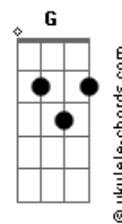

# IVYSON - Sem Direção

tom:

**Cm** (forma dos acordes no tom de **Bm** )

Capostrate na 1ª casa  
Intro: **Bm Gadd9**

**Bm**  
Hoje sou forte

Como já fui um dia

Já não me sinto

Um barco sem direção

**Gadd9**  
Cercado de tanta dor

Eu sorria, por ter achado

Você em meio a confusão

**Bm**  
Distante do norte

Tão fraco me sentia

Escassez de paz eu tinha  
E nada mais

**Gadd9**  
Mas me sinto novo

Como se fosse sonho

**Bm**  
Hoje sou forte

Como já fui um dia

Já não me sinto

Um barco sem direção

**Gadd9**  
Cercado de tanta dor

Eu sorria, por ter achado

## Acordes

Você em meio a confusão

**Bm**  
Distante do norte

Tão fraco me sentia

Escassez de paz eu tinha  
E nada mais

**Gadd9**  
Mas me sinto novo

Como se fosse sonho

Tenho tido esperança