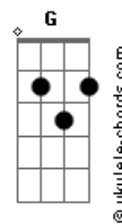

IVYSON - Sem Direção

tom:

Cm (forma dos acordes no tom de **Bm**)

Capostrate na 1ª casa
Intro: **Bm Gadd9**

Bm
Hoje sou forte

Como já fui um dia

Já não me sinto

Um barco sem direção

Gadd9
Cercado de tanta dor

Eu sorria, por ter achado

Você em meio a confusão

Bm
Distante do norte

Tão fraco me sentia

Escassez de paz eu tinha
E nada mais

Gadd9
Mas me sinto novo

Como se fosse sonho

Tenho tido esperança

Bm **Aadd9**
Enquanto tudo passa
Gadd9 **Em**
Serei céu e nunca só
Bm **Aadd9**
Se minha ausência mata
Gadd9 **Em**
Te protejo até do sol

(**Bm Gadd9**)

Bm
Hoje sou forte

Como já fui um dia

Já não me sinto

Um barco sem direção

Gadd9
Cercado de tanta dor

Eu sorria, por ter achado

Acordes

Você em meio a confusão

Bm
Distante do norte

Tão fraco me sentia