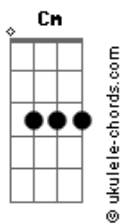

IVYSON - Sem Direção

tom:

Cm (forma dos acordes no tom de **Bm**)

Capostrate na 1ª casa
Intro: **Bm Gadd9**

Bm
Hoje sou forte

Como já fui um dia

Já não me sinto

Um barco sem direção

Gadd9
Cercado de tanta dor

Eu sorria, por ter achado

Você em meio a confusão

Bm
Distante do norte

Tão fraco me sentia

Escassez de paz eu tinha
E nada mais

Gadd9
Mas me sinto novo

Como se fosse sonho

Tenho tido esperança

Bm **Aadd9**
Enquanto tudo passa
Gadd9 **Em**
Serei céu e nunca só
Bm **Aadd9**
Se minha ausência mata
Gadd9 **Em**
Te protejo até do sol

(**Bm Gadd9**)

Bm
Hoje sou forte

Como já fui um dia

Já não me sinto

Um barco sem direção

Gadd9
Cercado de tanta dor

Eu sorria, por ter achado

Acordes

Você em meio a confusão

Bm
Distante do norte

Tão fraco me sentia