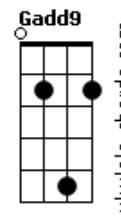

# IVYSON - Sem Direção

tom:

**Cm** (forma dos acordes no tom de **Bm** )

Capostrate na 1ª casa  
Intro: **Bm Gadd9**

**Bm**  
Hoje sou forte

Como já fui um dia

Já não me sinto

Um barco sem direção

**Gadd9**  
Cercado de tanta dor

Eu sorria, por ter achado

Você em meio a confusão

**Bm**  
Distante do norte

Tão fraco me sentia

Escassez de paz eu tinha  
E nada mais

**Gadd9**  
Mas me sinto novo

Como se fosse sonho

**Bm**  
Hoje sou forte

Como já fui um dia

Já não me sinto

Um barco sem direção

**Gadd9**  
Cercado de tanta dor

Eu sorria, por ter achado

## Acordes

Você em meio a confusão

**Bm**  
Distante do norte

Tão fraco me sentia

Escassez de paz eu tinha  
E nada mais

**Gadd9**  
Mas me sinto novo

Como se fosse sonho

Tenho tido esperança