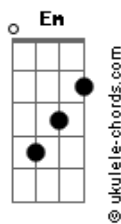

IVYSON - Sem Direção

tom:

Cm (forma dos acordes no tom de **Bm**)

Capostrate na 1ª casa
Intro: **Bm Gadd9**

Bm
Hoje sou forte

Como já fui um dia

Já não me sinto

Um barco sem direção

Gadd9
Cercado de tanta dor

Eu sorria, por ter achado

Você em meio a confusão

Bm
Distante do norte

Tão fraco me sentia

Escassez de paz eu tinha
E nada mais

Gadd9
Mas me sinto novo

Como se fosse sonho

Tenho tido esperança

Bm **Aadd9**
Enquanto tudo passa
Gadd9 **Em**
Serei céu e nunca só
Bm **Aadd9**
Se minha ausência mata
Gadd9 **Em**
Te protejo até do sol

(**Bm Gadd9**)

Bm
Hoje sou forte

Como já fui um dia

Já não me sinto

Um barco sem direção

Gadd9
Cercado de tanta dor

Eu sorria, por ter achado

Acordes

Você em meio a confusão

Bm
Distante do norte

Tão fraco me sentia