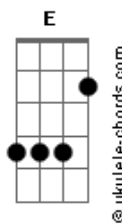

IVYSON - Sem Direção

tom:

Cm (forma dos acordes no tom de **Bm**)

Capostrate na 1ª casa
Intro: **Bm Gadd9**

Bm
Hoje sou forte

Como já fui um dia

Já não me sinto

Um barco sem direção

Gadd9
Cercado de tanta dor

Eu sorria, por ter achado

Você em meio a confusão

Bm
Distante do norte

Tão fraco me sentia

Escassez de paz eu tinha
E nada mais

Gadd9
Mas me sinto novo

Como se fosse sonho

Tenho tido esperança

Bm **Aadd9**
Enquanto tudo passa
Gadd9 **Em**
Serei céu e nunca só
Bm **Aadd9**
Se minha ausência mata
Gadd9 **Em**
Te protejo até do sol

(**Bm Gadd9**)

Bm
Hoje sou forte

Como já fui um dia

Já não me sinto

Um barco sem direção

Gadd9
Cercado de tanta dor

Eu sorria, por ter achado

Acordes

Você em meio a confusão

Bm
Distante do norte

Tão fraco me sentia