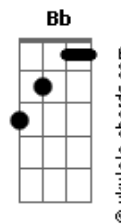

# IVYSON - Sem Direção

tom:

**Cm** (forma dos acordes no tom de **Bm** )

Capostrate na 1ª casa  
Intro: **Bm Gadd9**

**Bm**  
Hoje sou forte

Como já fui um dia

Já não me sinto

Um barco sem direção

**Gadd9**  
Cercado de tanta dor

Eu sorria, por ter achado

Você em meio a confusão

**Bm**  
Distante do norte

Tão fraco me sentia

Escassez de paz eu tinha  
E nada mais

**Gadd9**  
Mas me sinto novo

Como se fosse sonho

**Bm**  
Hoje sou forte

Como já fui um dia

Já não me sinto

Um barco sem direção

**Gadd9**  
Cercado de tanta dor

Eu sorria, por ter achado

## Acordes

Você em meio a confusão

**Bm**  
Distante do norte

Tão fraco me sentia

Escassez de paz eu tinha  
E nada mais

**Gadd9**  
Mas me sinto novo

Como se fosse sonho

Tenho tido esperança