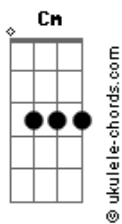

# IVYSON - Sem Direção

tom:

**Cm** (forma dos acordes no tom de **Bm** )

Capostrate na 1ª casa  
Intro: **Bm Gadd9**

**Bm**  
Hoje sou forte

Como já fui um dia

Já não me sinto

Um barco sem direção

**Gadd9**  
Cercado de tanta dor

Eu sorria, por ter achado

Você em meio a confusão

**Bm**  
Distante do norte

Tão fraco me sentia

Escassez de paz eu tinha  
E nada mais

**Gadd9**  
Mas me sinto novo

Como se fosse sonho

**Bm**  
Hoje sou forte

Como já fui um dia

Já não me sinto

Um barco sem direção

**Gadd9**  
Cercado de tanta dor

Eu sorria, por ter achado

## Acordes

Você em meio a confusão

**Bm**  
Distante do norte

Tão fraco me sentia

Escassez de paz eu tinha  
E nada mais

**Gadd9**  
Mas me sinto novo

Como se fosse sonho

Tenho tido esperança