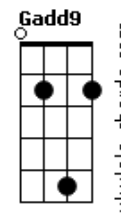

IVYSON - Sem Direção

tom:

Cm (forma dos acordes no tom de **Bm**)

Capostrate na 1ª casa
Intro: **Bm Gadd9**

Bm
Hoje sou forte

Como já fui um dia

Já não me sinto

Um barco sem direção

Gadd9
Cercado de tanta dor

Eu sorria, por ter achado

Você em meio a confusão

Bm
Distante do norte

Tão fraco me sentia

Escassez de paz eu tinha
E nada mais

Gadd9
Mas me sinto novo

Como se fosse sonho

Tenho tido esperança

Bm **Aadd9**
Enquanto tudo passa
Gadd9 **Em**
Serei céu e nunca só
Bm **Aadd9**
Se minha ausência mata
Gadd9 **Em**
Te protejo até do sol

(**Bm Gadd9**)

Bm
Hoje sou forte

Como já fui um dia

Já não me sinto

Um barco sem direção

Gadd9
Cercado de tanta dor

Eu sorria, por ter achado

Acordes

Você em meio a confusão

Bm
Distante do norte

Tão fraco me sentia