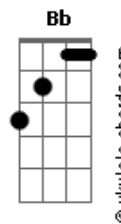

IVYSON - Sem Direção

tom:

Cm (forma dos acordes no tom de **Bm**)

Capostrate na 1ª casa
Intro: **Bm Gadd9**

Bm
Hoje sou forte

Como já fui um dia

Já não me sinto

Um barco sem direção

Gadd9
Cercado de tanta dor

Eu sorria, por ter achado

Você em meio a confusão

Bm
Distante do norte

Tão fraco me sentia

Escassez de paz eu tinha
E nada mais

Gadd9
Mas me sinto novo

Como se fosse sonho

Tenho tido esperança

Bm **Aadd9**
Enquanto tudo passa
Gadd9 **Em**
Serei céu e nunca só
Bm **Aadd9**
Se minha ausência mata
Gadd9 **Em**
Te protejo até do sol

(**Bm Gadd9**)

Bm
Hoje sou forte

Como já fui um dia

Já não me sinto

Um barco sem direção

Gadd9
Cercado de tanta dor

Eu sorria, por ter achado

Acordes

Você em meio a confusão

Bm
Distante do norte

Tão fraco me sentia