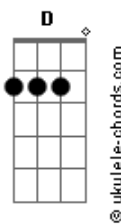

IVYSON - Sem Direção

tom:

Cm (forma dos acordes no tom de **Bm**)

Capostrate na 1ª casa
Intro: **Bm Gadd9**

Bm
Hoje sou forte

Como já fui um dia

Já não me sinto

Um barco sem direção

Gadd9
Cercado de tanta dor

Eu sorria, por ter achado

Você em meio a confusão

Bm
Distante do norte

Tão fraco me sentia

Escassez de paz eu tinha
E nada mais

Gadd9
Mas me sinto novo

Como se fosse sonho

Tenho tido esperança

Bm **Aadd9**
Enquanto tudo passa
Gadd9 **Em**
Serei céu e nunca só
Bm **Aadd9**
Se minha ausência mata
Gadd9 **Em**
Te protejo até do sol

(**Bm Gadd9**)

Bm
Hoje sou forte

Como já fui um dia

Já não me sinto

Um barco sem direção

Gadd9
Cercado de tanta dor

Eu sorria, por ter achado

Acordes

Você em meio a confusão

Bm
Distante do norte

Tão fraco me sentia