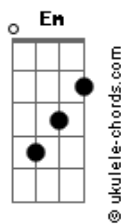

# IVYSON - Sem Direção

tom:

**Cm** (forma dos acordes no tom de **Bm** )

Capostrate na 1ª casa  
Intro: **Bm Gadd9**

**Bm**  
Hoje sou forte

Como já fui um dia

Já não me sinto

Um barco sem direção

**Gadd9**  
Cercado de tanta dor

Eu sorria, por ter achado

Você em meio a confusão

**Bm**  
Distante do norte

Tão fraco me sentia

Escassez de paz eu tinha  
E nada mais

**Gadd9**  
Mas me sinto novo

Como se fosse sonho

**Bm**  
Hoje sou forte

Como já fui um dia

Já não me sinto

Um barco sem direção

**Gadd9**  
Cercado de tanta dor

Eu sorria, por ter achado

## Acordes

Você em meio a confusão

**Bm**  
Distante do norte

Tão fraco me sentia

Escassez de paz eu tinha  
E nada mais

**Gadd9**  
Mas me sinto novo

Como se fosse sonho

Tenho tido esperança