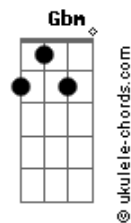

**E7M**

Só não durou

**E7M**

Quem me dera

**A7M**

Se o timing da sua vida fosse igual o meu

**E7M**

Na soma dos opostos, quando bate a vera

## Acordes

**E7M**

Não é porque acabou que a gente deu errado

**A7M**

Aqui dentro ainda tem tanto de você

**E7M**

Guardei nós dois pra outro beijo inesperado

**A7M**