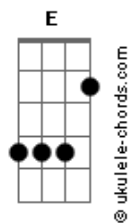

**E7M**

Só não durou

**E7M**

Quem me dera

**A7M**

Se o timing da sua vida fosse igual o meu

**E7M**

Na soma dos opostos, quando bate a vera

## Acordes

**E7M**

Não é porque acabou que a gente deu errado

**A7M**

Aqui dentro ainda tem tanto de você

**E7M**

Guardei nós dois pra outro beijo inesperado

**A7M**