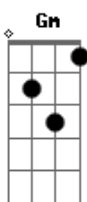

© ukulele-chords.com