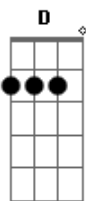

© ukulele-chords.com