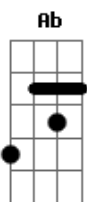

Ivonir Machado e Os Novos Garotos - Meu Cenário

Tom: Ab

[Primeira Parte]

Gm
Nos braços de uma morena eu quase morro um belo dia
Ainda me lembro o meu cenário de amor
O lampião aceso, o guarda-roupa escancarado,
Vestidinho amassado embaixo de um batom

[Segunda Parte]

G7 **Cm**
O copo de cerveja, uma viola na parede
F **Bb**
E uma rede convidando a balançar
D **Gm** **Cm**
No cantinho da cama o rádio a meio volume
D **Gm**
Cheiro de amor e de perfume pelo ar

[Refrão]

Cm **D** **Gm**
Numa esteira, o meu sapato pisa no sapato dela
Cm
Em cima da cadeira aquela minha bela sela
D **Gm**
Ao lado do meu velho alforge de caçador

Cm **D** **Gm**
Que tentação, minha morena me beijando feito abelha
Cm
E a Lua malandrinha, pela brechinha da telha
D **Gm**
Fotografando meu cenário de amor

[Segunda Parte]

G7 **Cm**
O copo de cerveja, uma viola na parede
F **Bb**
E uma rede convidando a balançar
D **Gm** **Cm**
No cantinho da cama o rádio a meio volume
D **Gm**
Cheiro de amor e de perfume pelo ar

[Refrão]

Cm **D** **Gm**
Numa esteira, o meu sapato pisa no sapato dela
Cm
Em cima da cadeira aquela minha bela sela
D **Gm**
Ao lado do meu velho alforge de caçador

Cm **D** **Gm**
Que tentação, minha morena me beijando feito abelha
Cm
E a Lua malandrinha, pela brechinha da telha
D **Gm**
Fotografando meu cenário de amor

Acordes