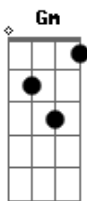

© ukulele-chords.com