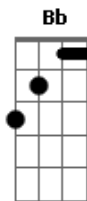

© ukulele-chords.com