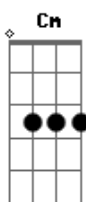

© ukulele-chords.com