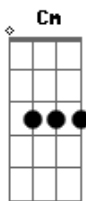

© ukulele-chords.com