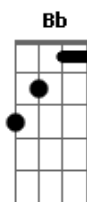

© ukulele-chords.com