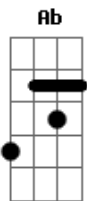

Ivonir Machado e Os Novos Garotos - Meu Cenário

Tom: Ab

[Primeira Parte]

Gm
Nos braços de uma morena eu quase morro um belo dia
Ainda me lembro o meu cenário de amor
O lampião aceso, o guarda-roupa escancarado,
Vestidinho amassado embaixo de um batom

[Segunda Parte]

G7 **Cm**
O copo de cerveja, uma viola na parede
F **Bb**
E uma rede convidando a balançar
D **Gm** **Cm**
No cantinho da cama o rádio a meio volume
D **Gm**
Cheiro de amor e de perfume pelo ar

[Refrão]

Cm **D** **Gm**
Numa esteira, o meu sapato pisa no sapato dela
Cm
Em cima da cadeira aquela minha bela sela
D **Gm**
Ao lado do meu velho alforge de caçador

Cm **D** **Gm**
Que tentação, minha morena me beijando feito abelha
Cm
E a Lua malandrinha, pela brechinha da telha
D **Gm**
Fotografando meu cenário de amor

[Segunda Parte]

G7 **Cm**
O copo de cerveja, uma viola na parede
F **Bb**
E uma rede convidando a balançar
D **Gm** **Cm**
No cantinho da cama o rádio a meio volume
D **Gm**
Cheiro de amor e de perfume pelo ar

[Refrão]

Cm **D** **Gm**
Numa esteira, o meu sapato pisa no sapato dela
Cm
Em cima da cadeira aquela minha bela sela
D **Gm**
Ao lado do meu velho alforge de caçador

Cm **D** **Gm**
Que tentação, minha morena me beijando feito abelha
Cm
E a Lua malandrinha, pela brechinha da telha
D **Gm**
Fotografando meu cenário de amor

Acordes