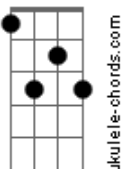

Ivonilson Magalhães - Santa

tom:

Intro: **Db7M** **Gb7M** **Ab7** **Fm7**
Bb7 **Dm7** **Ab7** **Db7M**

Db7M **Gb7M**
Se eu for refeito

Ab7 **Db7M**
Ao Estreito de Gibraltar

Ab7 **Db7M**
Não tenho dúvida alguma

Ab7 **Db7M**
Ela anda por lá

Db7M **Gb7M**
Quero mesmo é isso

Ab7 **Db7M**
Um vinho e festejar

Db7M **Gb7M**
Cheinho de viço

Ab7 **Abm7**
Que é pra ela não me deixar

Db7M **Gb7M**
Eu subo o Morro do Céu

Ab7 **Fm7**
Na Serra ensaio um samba

Bb7 **Dm7**
Eu juro por Jurerê

Ab7 **Abm7**
E minha Santa

Db7M **Gb7M**
Ela recita as regras

Ab7 **Db7M**
E me faz suspirar

Db7M **Gb7M**
Vou colher estrelas

Ab7 **Db7M**
Pra ela não me deixar

Db7M **Gb7M**
Um beijo malgrado

Ab7 **Db7M**
Não deve continuar

Db7M **Gb7M**
Cala-te, niilista

Ab7 **Abm7**
Ela só sabe amar

Acordes

© ukulele-chords.com

© ukulele-chords.com

© ukulele-chords.com

Ab7

© ukulele-chords.com

© ukulele-chords.com

© ukulele-chords.com

© ukulele-chords.com

© ukulele-chords.com