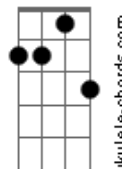

Ivonilson Magalhães - Santa

tom:

Intro: **Db7M** **Gb7M** **Ab7** **Fm7**
Bb7 **Dm7** **Ab7** **Db7M**

Db7M **Gb7M**
Se eu for refeito

Ab7 **Db7M**
Ao Estreito de Gibraltar

Ab7 **Db7M**
Não tenho dúvida alguma

Ab7 **Db7M**
Ela anda por lá

Db7M **Gb7M**
Quero mesmo é isso

Ab7 **Db7M**
Um vinho e festejar

Db7M **Gb7M**
Cheinho de viço

Ab7 **Abm7**
Que é pra ela não me deixar

Db7M **Gb7M**
Eu subo o Morro do Céu

Ab7 **Fm7**
Na Serra ensaio um samba

Bb7 **Dm7**
Eu juro por Jurerê

Ab7 **Abm7**
E minha Santa

Db7M **Gb7M**
Ela recita as regras

Ab7 **Db7M**
E me faz suspirar

Db7M **Gb7M**
Vou colher estrelas

Ab7 **Db7M**
Pra ela não me deixar

Db7M **Gb7M**
Um beijo malgrado

Ab7 **Db7M**
Não deve continuar

Db7M **Gb7M**
Cala-te, niilista

Ab7 **Abm7**
Ela só sabe amar

Acordes

© ukulele-chords.com

© ukulele-chords.com

© ukulele-chords.com

© ukulele-chords.com

© ukulele-chords.com

© ukulele-chords.com

Dm7

© ukulele-chords.com

© ukulele-chords.com