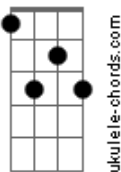

Ivonilson Magalhães - Santa

tom:

Intro: **Db7M** **Gb7M** **Ab7** **Fm7**
Bb7 **Dm7** **Ab7** **Db7M**

Db7M **Gb7M**
Se eu for refeito

Ab7 **Db7M**
Ao Estreito de Gibraltar

Ab7 **Db7M**
Não tenho dúvida alguma

Ab7 **Db7M**
Ela anda por lá

Db7M **Gb7M**
Quero mesmo é isso

Ab7 **Db7M**
Um vinho e festejar

Db7M **Gb7M**
Cheinho de viço

Ab7 **Abm7**
Que é pra ela não me deixar

Db7M **Gb7M**
Eu subo o Morro do Céu

Ab7 **Fm7**
Na Serra ensaio um samba

Bb7 **Dm7**
Eu juro por Jurerê

Ab7 **Abm7**
E minha Santa

Db7M **Gb7M**
Ela recita as regras

Ab7 **Db7M**
E me faz suspirar

Db7M **Gb7M**
Vou colher estrelas

Ab7 **Db7M**
Pra ela não me deixar

Db7M **Gb7M**
Um beijo malgrado

Ab7 **Db7M**
Não deve continuar

Db7M **Gb7M**
Cala-te, niilista

Ab7 **Abm7**
Ela só sabe amar

Acordes

© ukulele-chords.com

© ukulele-chords.com

© ukulele-chords.com

Ab7

© ukulele-chords.com

© ukulele-chords.com

© ukulele-chords.com

© ukulele-chords.com

© ukulele-chords.com