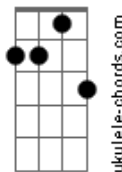

Ivonilson Magalhães - Santa

tom:

Intro: **Db7M** **Gb7M** **Ab7** **Fm7**
Bb7 **Dm7** **Ab7** **Db7M**

Db7M **Gb7M**
Se eu for refeito

Ab7 **Db7M**
Ao Estreito de Gibraltar

Ab7 **Db7M**
Não tenho dúvida alguma

Ab7 **Db7M**
Ela anda por lá

Db7M **Gb7M**
Quero mesmo é isso

Ab7 **Db7M**
Um vinho e festejar

Db7M **Gb7M**
Cheinho de viço

Ab7 **Abm7**
Que é pra ela não me deixar

Db7M **Gb7M**
Eu subo o Morro do Céu

Ab7 **Fm7**
Na Serra ensaio um samba

Bb7 **Dm7**
Eu juro por Jurerê

Ab7 **Abm7**
E minha Santa

Db7M **Gb7M**
Ela recita as regras

Ab7 **Db7M**
E me faz suspirar

Db7M **Gb7M**
Vou colher estrelas

Ab7 **Db7M**
Pra ela não me deixar

Db7M **Gb7M**
Um beijo malgrado

Ab7 **Db7M**
Não deve continuar

Db7M **Gb7M**
Cala-te, niilista

Ab7 **Abm7**
Ela só sabe amar

Acordes

© ukulele-chords.com

© ukulele-chords.com

© ukulele-chords.com

© ukulele-chords.com

© ukulele-chords.com

© ukulele-chords.com

Dm7

© ukulele-chords.com

© ukulele-chords.com