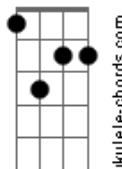

Ivonilson Magalhães - Santa

tom:

Intro: **Db7M** **Gb7M** **Ab7** **Fm7**
Bb7 **Dm7** **Ab7** **Db7M**

Db7M **Gb7M**
Se eu for refeito

Ab7 **Db7M**
Ao Estreito de Gibraltar

Ab7 **Db7M**
Não tenho dúvida alguma

Ab7 **Db7M**
Ela anda por lá

Db7M **Gb7M**
Quero mesmo é isso

Ab7 **Db7M**
Um vinho e festejar

Db7M **Gb7M**
Cheinho de viço

Ab7 **Abm7**
Que é pra ela não me deixar

Db7M **Gb7M**
Eu subo o Morro do Céu

Ab7 **Fm7**
Na Serra ensaio um samba

Bb7 **Dm7**
Eu juro por Jurerê

Ab7 **Abm7**
E minha Santa

Db7M **Gb7M**
Ela recita as regras

Ab7 **Db7M**
E me faz suspirar

Db7M **Gb7M**
Vou colher estrelas

Ab7 **Db7M**
Pra ela não me deixar

Db7M **Gb7M**
Um beijo malgrado

Ab7 **Db7M**
Não deve continuar

Db7M **Gb7M**
Cala-te, niilista

Ab7 **Abm7**
Ela só sabe amar

Acordes

© ukulele-chords.com

© ukulele-chords.com

© ukulele-chords.com

© ukulele-chords.com

© ukulele-chords.com

© ukulele-chords.com

© ukulele-chords.com

Abm7

© ukulele-chords.com