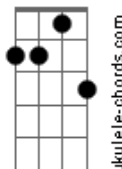

Ivonilson Magalhães - Santa

tom:

Intro: **Db7M** **Gb7M** **Ab7** **Fm7**
Bb7 **Dm7** **Ab7** **Db7M**

Db7M **Gb7M**
Se eu for refeito

Ab7 **Db7M**
Ao Estreito de Gibraltar

Ab7 **Db7M**
Não tenho dúvida alguma

Ab7 **Db7M**
Ela anda por lá

Db7M **Gb7M**
Quero mesmo é isso

Ab7 **Db7M**
Um vinho e festejar

Db7M **Gb7M**
Cheinho de viço

Ab7 **Abm7**
Que é pra ela não me deixar

Db7M **Gb7M**
Eu subo o Morro do Céu

Ab7 **Fm7**
Na Serra ensaio um samba

Bb7 **Dm7**
Eu juro por Jurerê

Ab7 **Abm7**
E minha Santa

Db7M **Gb7M**
Ela recita as regras

Ab7 **Db7M**
E me faz suspirar

Db7M **Gb7M**
Vou colher estrelas

Ab7 **Db7M**
Pra ela não me deixar

Db7M **Gb7M**
Um beijo malgrado

Ab7 **Db7M**
Não deve continuar

Db7M **Gb7M**
Cala-te, niilista

Ab7 **Abm7**
Ela só sabe amar

Acordes

© ukulele-chords.com

© ukulele-chords.com

© ukulele-chords.com

© ukulele-chords.com

© ukulele-chords.com

© ukulele-chords.com

Dm7

© ukulele-chords.com

© ukulele-chords.com