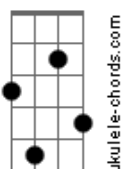

Ivonilson Magalhães - Santa

tom:

Intro: **Db7M** **Gb7M** **Ab7** **Fm7**
Bb7 **Dm7** **Ab7** **Db7M**

Db7M **Gb7M**
Se eu for refeito

Ab7 **Db7M**
Ao Estreito de Gibraltar

Ab7 **Db7M**
Não tenho dúvida alguma

Ab7 **Db7M**
Ela anda por lá

Db7M **Gb7M**
Quero mesmo é isso

Ab7 **Db7M**
Um vinho e festejar

Db7M **Gb7M**
Cheinho de viço

Ab7 **Abm7**
Que é pra ela não me deixar

Db7M **Gb7M**
Eu subo o Morro do Céu

Ab7 **Fm7**
Na Serra ensaio um samba

Bb7 **Dm7**
Eu juro por Jurerê

Ab7 **Abm7**
E minha Santa

Db7M **Gb7M**
Ela recita as regras

Ab7 **Db7M**
E me faz suspirar

Db7M **Gb7M**
Vou colher estrelas

Ab7 **Db7M**
Pra ela não me deixar

Db7M **Gb7M**
Um beijo malgrado

Ab7 **Db7M**
Não deve continuar

Db7M **Gb7M**
Cala-te, niilista

Ab7 **Abm7**
Ela só sabe amar

Acordes

© ukulele-chords.com

Gb7M

© ukulele-chords.com

© ukulele-chords.com

© ukulele-chords.com

© ukulele-chords.com

© ukulele-chords.com

© ukulele-chords.com

© ukulele-chords.com