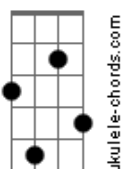

Ivonilson Magalhães - Santa

tom:

Intro: **Db7M** **Gb7M** **Ab7** **Fm7**
Bb7 **Dm7** **Ab7** **Db7M**

Db7M **Gb7M**
 Se eu for refeito

Ab7 **Db7M**
 Ao Estreito de Gibraltar

Ab7 **Db7M**
 Não tenho dúvida alguma

Ab7 **Db7M**
 Ela anda por lá

Db7M **Gb7M**
 Quero mesmo é isso

Ab7 **Db7M**
 Um vinho e festejar

Db7M **Gb7M**
 Cheinho de viço

Ab7 **Abm7**
 Que é pra ela não me deixar

Db7M **Gb7M**
 Eu subo o Morro do Céu

Ab7 **Fm7**
 Na Serra ensaio um samba

Bb7 **Dm7**
 Eu juro por Jurerê

Ab7 **Abm7**
 E minha Santa

Db7M **Gb7M**
 Ela recita as regras

Ab7 **Db7M**
 E me faz suspirar

Db7M **Gb7M**
 Vou colher estrelas

Ab7 **Db7M**
 Pra ela não me deixar

Db7M **Gb7M**
 Um beijo malgrado

Ab7 **Db7M**
 Não deve continuar

Db7M **Gb7M**
 Cala-te, niilista

Ab7 **Abm7**
 Ela só sabe amar

Acordes

Db7M

© ukulele-chords.com

Gb7M