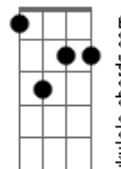

Ivonilson Magalhães - Santa

tom:

Intro: **Db7M** **Gb7M** **Ab7** **Fm7**
Bb7 **Dm7** **Ab7** **Db7M**

Db7M **Gb7M**
Se eu for refeito

Ab7 **Db7M**
Ao Estreito de Gibraltar

Ab7 **Db7M**
Não tenho dúvida alguma

Ab7 **Db7M**
Ela anda por lá

Db7M **Gb7M**
Quero mesmo é isso

Ab7 **Db7M**
Um vinho e festejar

Db7M **Gb7M**
Cheinho de viço

Ab7 **Abm7**
Que é pra ela não me deixar

Db7M **Gb7M**
Eu subo o Morro do Céu

Ab7 **Fm7**
Na Serra ensaio um samba

Bb7 **Dm7**
Eu juro por Jurerê

Ab7 **Abm7**
E minha Santa

Db7M **Gb7M**
Ela recita as regras

Ab7 **Db7M**
E me faz suspirar

Db7M **Gb7M**
Vou colher estrelas

Ab7 **Db7M**
Pra ela não me deixar

Db7M **Gb7M**
Um beijo malgrado

Ab7 **Db7M**
Não deve continuar

Db7M **Gb7M**
Cala-te, niilista

Ab7 **Abm7**
Ela só sabe amar

Acordes

© ukulele-chords.com

© ukulele-chords.com

© ukulele-chords.com

© ukulele-chords.com

© ukulele-chords.com

© ukulele-chords.com

© ukulele-chords.com

Abm7

© ukulele-chords.com