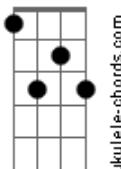

Ivonilson Magalhães - Santa

tom:

Intro: **Db7M** **Gb7M** **Ab7** **Fm7**
Bb7 **Dm7** **Ab7** **Db7M**

Db7M **Gb7M**
Se eu for refeito

Ab7 **Db7M**
Ao Estreito de Gibraltar

Ab7 **Db7M**
Não tenho dúvida alguma

Ab7 **Db7M**
Ela anda por lá

Db7M **Gb7M**
Quero mesmo é isso

Ab7 **Db7M**
Um vinho e festejar

Db7M **Gb7M**
Cheinho de viço

Ab7 **Abm7**
Que é pra ela não me deixar

Db7M **Gb7M**
Eu subo o Morro do Céu

Ab7 **Fm7**
Na Serra ensaio um samba

Bb7 **Dm7**
Eu juro por Jurerê

Ab7 **Abm7**
E minha Santa

Db7M **Gb7M**
Ela recita as regras

Ab7 **Db7M**
E me faz suspirar

Db7M **Gb7M**
Vou colher estrelas

Ab7 **Db7M**
Pra ela não me deixar

Db7M **Gb7M**
Um beijo malgrado

Ab7 **Db7M**
Não deve continuar

Db7M **Gb7M**
Cala-te, niilista

Ab7 **Abm7**
Ela só sabe amar

Acordes

© ukulele-chords.com

© ukulele-chords.com

© ukulele-chords.com

Ab7

© ukulele-chords.com

© ukulele-chords.com

© ukulele-chords.com

© ukulele-chords.com

© ukulele-chords.com