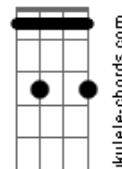

Ivonilson Magalhães - Santa

tom:

Intro: **Db7M** **Gb7M** **Ab7** **Fm7**
Bb7 **Dm7** **Ab7** **Db7M**

Db7M **Gb7M**
Se eu for refeito

Ab7 **Db7M**
Ao Estreito de Gibraltar

Ab7 **Db7M**
Não tenho dúvida alguma

Ab7 **Db7M**
Ela anda por lá

Db7M **Gb7M**
Quero mesmo é isso

Ab7 **Db7M**
Um vinho e festejar

Db7M **Gb7M**
Cheinho de viço

Ab7 **Abm7**
Que é pra ela não me deixar

Db7M **Gb7M**
Eu subo o Morro do Céu

Ab7 **Fm7**
Na Serra ensaio um samba

Bb7 **Dm7**
Eu juro por Jurerê

Ab7 **Abm7**
E minha Santa

Db7M **Gb7M**
Ela recita as regras

Ab7 **Db7M**
E me faz suspirar

Db7M **Gb7M**
Vou colher estrelas

Ab7 **Db7M**
Pra ela não me deixar

Db7M **Gb7M**
Um beijo malgrado

Ab7 **Db7M**
Não deve continuar

Db7M **Gb7M**
Cala-te, niilista

Ab7 **Abm7**
Ela só sabe amar

Acordes

© ukulele-chords.com

© ukulele-chords.com

© ukulele-chords.com

© ukulele-chords.com

Fm7

© ukulele-chords.com

© ukulele-chords.com

© ukulele-chords.com

© ukulele-chords.com