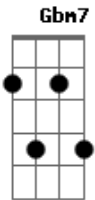

ukulele-chords.com

ukulele-chords.com