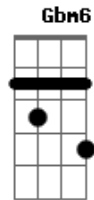

ukulele-chords.com

ukulele-chords.com