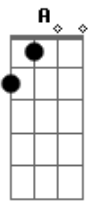

ukulele-chords.com