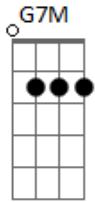

ukulele-chords.com

ukulele-chords.com