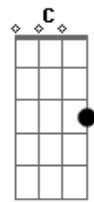

ukulele-chords.com