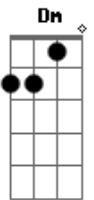

ukulele-chords.com