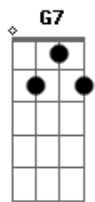

ukulele-chords.com