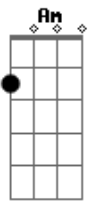

ukulele-chords.com