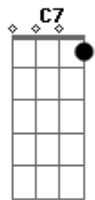

ukulele-chords.com