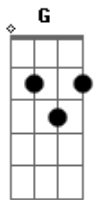

ukulele-chords.com