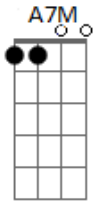

ukulele-chords.com

ukulele-chords.com