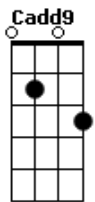

ukulele-chords.com