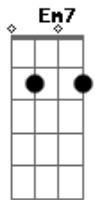

ukulele-chords.com