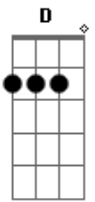

Ivonilson Magalhães - Refeito

tom:

Intro: Cadd9 C7 D Em7
F7M F Dm G

Cadd9 Em7
Às margens do Amstel, te reencontrei
F7M F Dm G
A me esperar feito moinho para o mar
Cadd9 C7 Em7
Longe da placenta que me envolveu
F7M F Dm G G7M
No labirinto que se teceu

F7M F Em7
Ela é a primeira, ela sempre vem
F7M F C7M
É também, a última que vai
F7M F Em7
Resplandecente Estrela da Manhã
Dm G F7M F G7M
Aldebarã que me traz a paz

C7M Em7
Nas duas avenidas do meu peito
F7M F Dm G
Um tapete vermelho pra ela passar
C7 C7
Estou de bem com a vida
D Em7 F7M F G G7M

Vou levá-la pra dançar no meu coração refeito

F7M F Em7
Ela é a primeira, ela sempre vem
F7M F C7M
É também, a última que vai
F7M F Em7
Resplandecente Estrela da Manhã
Dm G F7M F G7M
Aldebarã que me traz a paz

Dm7 Em7 Gbm7 A7M G7M Gbm7 A7M

D7 Am
Estou de bem com a vida
Gbm7 Gbm6 G A7 A7
Vou levá-la pra dançar no meu coração refeito

G7 Gbm7 Gbm6
Ela é a primeira, ela sempre vem
G D7
É também, a última que vai
G7M Gbm7
Resplandecente Estrela da Manhã
A G
Aldebarã que me traz a paz
[Final] Cadd9 C7 D Em7
F7M F Dm G Cadd9

Acordes

ukulele-chords.com