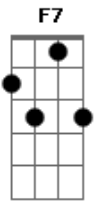

© ukulele-chords.com