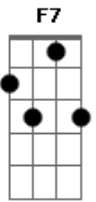

© ukulele-chords.com