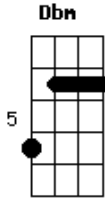

© ukulele-chords.com