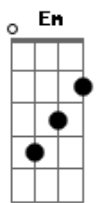

© ukulele-chords.com