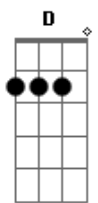

Ivom Melquíades - Cheiro de Maracujá

tom:

D (forma dos acordes no tom de C)

Capostrate na 2ª casa

Intro: C G Am F
C G F G

[Primeira Parte]

C G
No fim da tarde, o sol se deita devagar
Am Em
E a brisa traz o perfume no ar
F C
Cheiro de maracujá, doce e sutil
Dm G
Lembrança de um amor que nunca partiu

[Pré-Refrão]

F G
E o vento soprou segredos do teu olhar
Em Am
Na varanda onde o tempo parou pra escutar

[Refrão]

C G
Cheiro de maracujá, vem me embriagar
Am Em
Traz de volta o gosto bom de te encontrar
F C
Cada suspiro, um pedaço do céu
Dm G
Entre os seus braços, o mundo é mais fiel

[Segunda Parte]

C G
Na rede, o balanço, histórias pra contar
Am Em
Sorrisos que o tempo não pode apagar
F C
O dia cai, mas o coração acende
Dm G

Acordes

© ukulele-chords.com

© ukulele-chords.com

© ukulele-chords.com