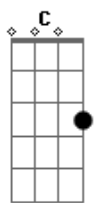

Ivom Melquíades - Cheiro de Maracujá

tom:

D (forma dos acordes no tom de C)

Capostrate na 2ª casa

Intro: C G Am F
C G F G

[Primeira Parte]

C G
No fim da tarde, o sol se deita devagar
Am Em
E a brisa traz o perfume no ar
F C
Cheiro de maracujá, doce e sutil
Dm G
Lembrança de um amor que nunca partiu

[Pré-Refrão]

F G
E o vento soprou segredos do teu olhar
Em Am
Na varanda onde o tempo parou pra escutar

[Refrão]

C G
Cheiro de maracujá, vem me embriagar
Am Em
Traz de volta o gosto bom de te encontrar
F C
Cada suspiro, um pedaço do céu
Dm G
Entre os seus braços, o mundo é mais fiel

[Segunda Parte]

C G
Na rede, o balanço, histórias pra contar
Am Em
Sorrisos que o tempo não pode apagar
F C
O dia cai, mas o coração acende
Dm G

Acordes

© ukulele-chords.com

© ukulele-chords.com

© ukulele-chords.com