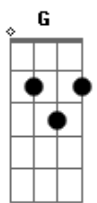

Ivom Melquíades - Cheiro de Maracujá

tom:

D (forma dos acordes no tom de C)

Capostrate na 2ª casa

Intro: C G Am F
C G F G

[Primeira Parte]

C G
No fim da tarde, o sol se deita devagar
Am Em
E a brisa traz o perfume no ar
F C
Cheiro de maracujá, doce e sutil
Dm G
Lembrança de um amor que nunca partiu

[Pré-Refrão]

F G
E o vento soprou segredos do teu olhar
Em Am
Na varanda onde o tempo parou pra escutar

[Refrão]

C G
Cheiro de maracujá, vem me embriagar
Am Em
Traz de volta o gosto bom de te encontrar
F C
Cada suspiro, um pedaço do céu
Dm G
Entre os seus braços, o mundo é mais fiel

[Segunda Parte]

C G
Na rede, o balanço, histórias pra contar
Am Em
Sorrisos que o tempo não pode apagar
F C
O dia cai, mas o coração acende
Dm G

Acordes

© ukulele-chords.com

© ukulele-chords.com

© ukulele-chords.com