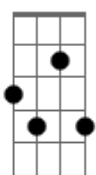

Ivete Sangalo - Se Eu Não Te Amasse Tanto Assim

Tom: D

(intro 2x) Bm7 A G D Em7 Bm7 Em7 A Gbm7

Bm7 Em7 A Gbm7/11 Bm7
Meu coração sem direção voando só por voar
Em7 Em7 A Gbm7/11 G7M
Sem saber aonde chegar sonhando em te encontrar
D
E as estrelas
Em7 A G7M
Que hoje descobri no seu olhar
D Em7 A
As estrelas vão me guiar

D A
Se eu não te amasse tanto assim
Bm7 Gbm7 Bm7
Talvez perdesse os sonhos
G7M D
Dentro de mim
Em7 A
E vivesse na escuridão
D A
Se eu não te amasse tanto assim
Bm7 Gbm7 Bm7 G7M D
Talvez não visse flores, por onde eu vim
Em7 A A7 D
Dentro do meu coração

(Introdução do Piano na música)
G Em7 A Gbm7 Gb7 Bm7 Em7 A Gbm7 Gb7

Bm7 Em7 A
Hoje eu sei, eu te amei
Gbm7 Bm7
No vento de um temporal
Em7 A
Mas fui mais, muito além
Gbm7/11 G7M
Do tempo do vendaval
D Em7
Nos desejos, num beijo
A G7M
Que eu jamais provei igual
D Em7 A
E as estrelas dão um sinaaal

D A
Se eu não te amasse tanto assim
Bm7 Gbm7 Bm7
Talvez perdesse os sonhos
G7M D
Dentro de mim
Em7 A
E vivesse na escuridão
D A
Se eu não te amasse tanto assim
Bm7 Gbm7 Bm7 G7M D
Talvez não visse flores, por onde eu vim
Em7 A A7 D
Dentro do meu coração

(D7M A Bm7 G7M D Em7 G D7M)

Bm7 Em7 G Gb7 Bm7
Meu coração sem direção voando só por voar
Em7 G Gbm7 G7M
Sem saber aonde chegar sonhando em te encontrar
D Em7 G G7M
E as estrelas que hoje descobri no seu olhar
D Em7 G
As estrelas vão me guiar

D7M A Bm7
(Se eu não te amasse tanto assim
Gbm7 Bm7
Talvez perdesse os sonhos
G7M D Em7 G D7M
Dentro de mim e vivesse na escuridão)

A Bm7
Se eu não te amasse tanto assim
Gbm7 Bm7
Talvez não visse flores
G7M D Em7 G D7M
Por onde eu vim dentro do meu coração)
Int.
Bm7 Em7 G Gb7 Bm7
Hoje eu sei, eu te amei no vento de um temporal
Em7 G Gbm7 G7M
Mas fui mais, muito além do tempo do vendaval
D Em7 G G7M
Nos desejos, num beijo que eu jamais provei igual
D Em7 G
E as estrelas dão um sinal

Acordes

© ukulele-chords.com

© ukulele-chords.com