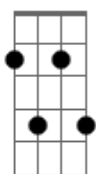

Ivete Sangalo - Se Eu Não Te Amasse Tanto Assim

Tom: D

(intro 2x) Bm7 A G D Em7 Bm7 Em7 A Gbm7

Bm7 Em7 A Gbm7/11 Bm7
 Meu coração sem direção voando só por voar
 Em7 Em7 A Gbm7/11 G7M
 Sem saber aonde chegar sonhando em te encontrar
 D
 E as estrelas
 Em7 A G7M
 Que hoje descobri no seu olhar
 D Em7 A
 As estrelas vão me guiar

D A
 Se eu não te amasse tanto assim
 Bm7 Gbm7 Bm7
 Talvez perdesse os sonhos
 G7M D
 Dentro de mim
 Em7 A
 E vivesse na escuridão
 D A
 Se eu não te amasse tanto assim
 Bm7 Gbm7 Bm7 G7M D
 Talvez não visse flores, por onde eu vim
 Em7 A A7 D
 Dentro do meu coração

© ukulele-chords.com

A

© ukulele-chords.com

G

© ukulele-chords.com

Em7

© ukulele-chords.com

Gbm7