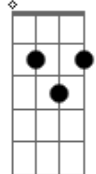

Ivete Sangalo - Se Eu Não Te Amasse Tanto Assim

Tom: D

(intro 2x) Bm7 A G D Em7 Bm7 Em7 A Gbm7

Bm7 Em7 A Gbm7/11 Bm7
Meu coração sem direção voando só por voar
Em7 Em7 A Gbm7/11 G7M
Sem saber aonde chegar sonhando em te encontrar
D
E as estrelas
Em7 A G7M
Que hoje descobri no seu olhar
D Em7 A
As estrelas vão me guiar

D A
Se eu não te amasse tanto assim
Bm7 Gbm7 Bm7
Talvez perdesse os sonhos
G7M D
Dentro de mim
Em7 A
E vivesse na escuridão
D A
Se eu não te amasse tanto assim
Bm7 Gbm7 Bm7 G7M D
Talvez não visse flores, por onde eu vim
Em7 A A7 D
Dentro do meu coração

(Introdução do Piano na música)
G Em7 A Gbm7 Gb7 Bm7 Em7 A Gbm7 Gb7

Bm7 Em7 A
Hoje eu sei, eu te amei
Gbm7 Bm7
No vento de um temporal
Em7 A
Mas fui mais, muito além
Gbm7/11 G7M
Do tempo do vendaval
D Em7
Nos desejos, num beijo
A G7M
Que eu jamais provei igual
D Em7 A
E as estrelas dão um sinaaal

D A
Se eu não te amasse tanto assim
Bm7 Gbm7 Bm7
Talvez perdesse os sonhos
G7M D
Dentro de mim
Em7 A
E vivesse na escuridão
D A
Se eu não te amasse tanto assim
Bm7 Gbm7 Bm7 G7M D
Talvez não visse flores, por onde eu vim
Em7 A A7 D
Dentro do meu coração

(D7M A Bm7 G7M D Em7 G D7M)

Bm7 Em7 G Gb7 Bm7
Meu coração sem direção voando só por voar
Em7 G Gbm7 G7M
Sem saber aonde chegar sonhando em te encontrar
D Em7 G G7M
E as estrelas que hoje descobri no seu olhar
D Em7 G
As estrelas vão me guiar

D7M A Bm7
(Se eu não te amasse tanto assim
Gbm7 Bm7
Talvez perdesse os sonhos
G7M D Em7 G D7M
Dentro de mim e vivesse na escuridão)

A Bm7
Se eu não te amasse tanto assim
Gbm7 Bm7
Talvez não visse flores
G7M D Em7 G D7M
Por onde eu vim dentro do meu coração)
Int.
Bm7 Em7 G Gb7 Bm7
Hoje eu sei, eu te amei no vento de um temporal
Em7 G Gbm7 G7M
Mas fui mais, muito além do tempo do vendaval
D Em7 G G7M
Nos desejos, num beijo que eu jamais provei igual
D Em7 G
E as estrelas dão um sinal

Acordes

© ukulele-chords.com

© ukulele-chords.com