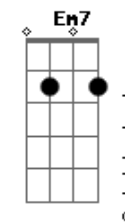

Ivete Sangalo - Rua da Saudade

tom:

Intro: G7M Gm D7M G

D7M
Feito uma viagem
Bm7 Em7
Que só tem passagem pra ir
G
Embarquei
Em7 G A
Nesse seu olhar que me faz voar
Gbm7 F7
Até onde há
Em7 G
Teu beijo e carnaval
G7M A
Sonho lindo de viver

Porque nele tem você
Gbm

Acordes

Ah, coração!
B7
Avenida
Em7 Gm D7M G
Deixa desfilar nosso amor

D7M
Eu tô na rua da saudade
C G7M
Chega arde de amor
C7
Verdade

D7M
Eu tô na rua da saudade

C G7M
Chega arde de amor