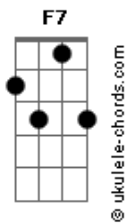

Ivete Sangalo - Rua da Saudade

tom:

Intro: G7M Gm D7M G

D7M
Feito uma viagem
Bm7 Em7
Que só tem passagem pra ir
G
Embarquei
Em7 G A
Nesse seu olhar que me faz voar
Gbm7 F7
Até onde há
Em7 G
Teu beijo e carnaval
G7M A
Sonho lindo de viver

Porque nele tem você
Gbm

Acordes

Ah, coração!
B7
Avenida
Em7 Gm D7M G
Deixa desfilar nosso amor

D7M
Eu tô na rua da saudade
C G7M
Chega arde de amor
C7
Verdade

D7M
Eu tô na rua da saudade

C G7M
Chega arde de amor