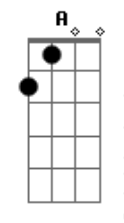

Ivete Sangalo - Rua da Saudade

tom:

Intro: G7M Gm D7M G

D7M
Feito uma viagem
Bm7 Em7
Que só tem passagem pra ir
G
Embarquei
Em7 G A
Nesse seu olhar que me faz voar
Gbm7 F7
Até onde há
Em7 G
Teu beijo e carnaval
G7M A
Sonho lindo de viver

Porque nele tem você
Gbm

Acordes

Ah, coração!
B7
Avenida
Em7 Gm D7M G
Deixa desfilar nosso amor

D7M
Eu tô na rua da saudade
C G7M
Chega arde de amor
C7
Verdade

D7M
Eu tô na rua da saudade

C G7M
Chega arde de amor