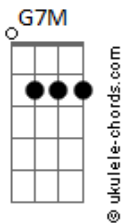

Ivete Sangalo - Rua da Saudade

tom:

Intro: G7M Gm D7M G

D7M
Feito uma viagem
Bm7 Em7
Que só tem passagem pra ir
G
Embarquei
Em7 G A
Nesse seu olhar que me faz voar
Gbm7 F7
Até onde há
Em7 G
Teu beijo e carnaval
G7M A
Sonho lindo de viver

Porque nele tem você
Gbm

Acordes

Ah, coração!
B7
Avenida
Em7 Gm D7M G
Deixa desfilar nosso amor

D7M
Eu tô na rua da saudade
C G7M
Chega arde de amor
C7
Verdade

D7M
Eu tô na rua da saudade

C G7M
Chega arde de amor