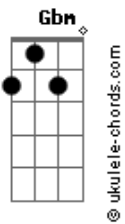

Ivete Sangalo - Rua da Saudade

tom:

Intro: G7M Gm D7M G

D7M
Feito uma viagem
Bm7 Em7
Que só tem passagem pra ir
G
Embarquei
Em7 G A
Nesse seu olhar que me faz voar
Gbm7 F7
Até onde há
Em7 G
Teu beijo e carnaval
G7M A
Sonho lindo de viver

Porque nele tem você
Gbm

Acordes

Ah, coração!
B7
Avenida
Em7 Gm D7M G
Deixa desfilar nosso amor

D7M
Eu tô na rua da saudade
C G7M
Chega arde de amor
C7
Verdade

D7M
Eu tô na rua da saudade

C G7M
Chega arde de amor