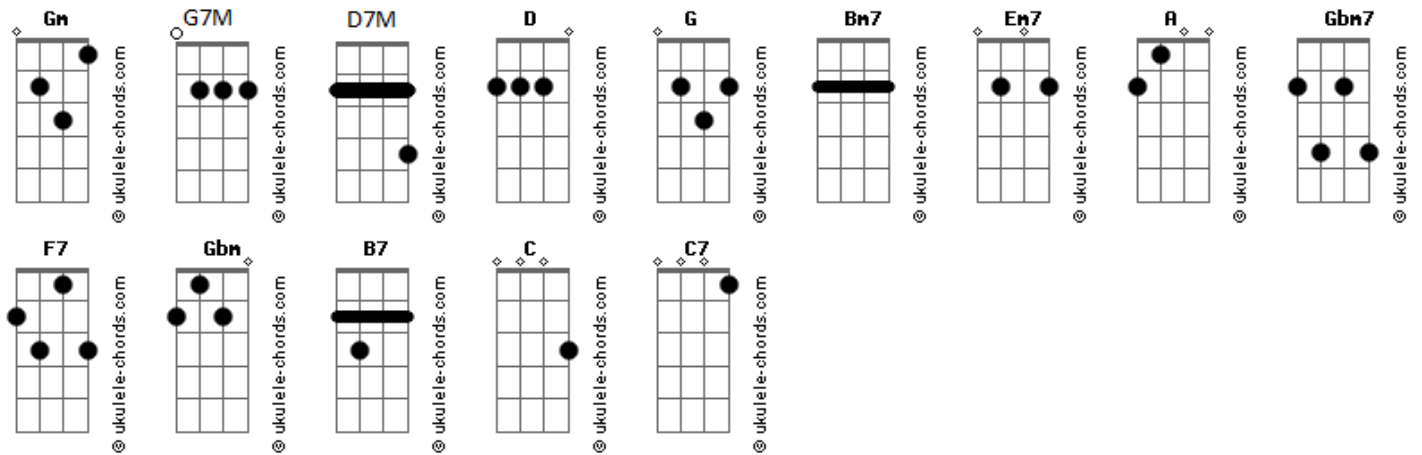

Ivete Sangalo - Rua da Saudade

tom:

Intro: G7M Gm D7M G

D7M
Feito uma viagem
Bm7 Em7
Que só tem passagem pra ir
G
Embarquei
Em7 G A
Nesse seu olhar que me faz voar
Gbm7 F7
Até onde há
Em7 G
Teu beijo e carnaval
G7M A
Sonho lindo de viver

Porque nele tem você
Gbm

Acordes

Ah, coração!
B7
Avenida
Em7 Gm D7M G
Deixa desfilar nosso amor

D7M
Eu tô na rua da saudade
C G7M
Chega arde de amor
C7
Verdade

D7M
Eu tô na rua da saudade

C G7M
Chega arde de amor

C7 D7M G
Meu coração faz tum-tum de tambor