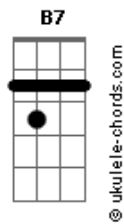

Ivete Sangalo - Rua da Saudade

tom:

Intro: G7M Gm D7M G

D7M
Feito uma viagem
Bm7 Em7
Que só tem passagem pra ir
G
Embarquei
Em7 G A
Nesse seu olhar que me faz voar
Gbm7 F7
Até onde há
Em7 G
Teu beijo e carnaval
G7M A
Sonho lindo de viver

Porque nele tem você
Gbm

Acordes

Ah, coração!
B7
Avenida
Em7 Gm D7M G
Deixa desfilar nosso amor

D7M
Eu tô na rua da saudade
C G7M
Chega arde de amor
C7
Verdade

D7M
Eu tô na rua da saudade

C G7M
Chega arde de amor