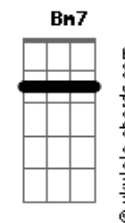

Ivete Sangalo - Rua da Saudade

tom:

Intro: G7M Gm D7M G

D7M
Feito uma viagem
Bm7 Em7
Que só tem passagem pra ir
G
Embarquei
Em7 G A
Nesse seu olhar que me faz voar
Gbm7 F7
Até onde há
Em7 G
Teu beijo e carnaval
G7M A
Sonho lindo de viver

Porque nele tem você
Gbm

Acordes

Ah, coração!
B7
Avenida
Em7 Gm D7M G
Deixa desfilar nosso amor

D7M
Eu tô na rua da saudade
C G7M
Chega arde de amor
C7
Verdade

D7M
Eu tô na rua da saudade

C G7M
Chega arde de amor