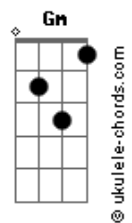

Ivete Sangalo - Rua da Saudade

tom:

Intro: G7M Gm D7M G

D7M
Feito uma viagem
Bm7 Em7
Que só tem passagem pra ir
G
Embarquei
Em7 G A
Nesse seu olhar que me faz voar
Gbm7 F7
Até onde há
Em7 G
Teu beijo e carnaval
G7M A
Sonho lindo de viver

Porque nele tem você
Gbm

Acordes

Ah, coração!
B7
Avenida
Em7 Gm D7M G
Deixa desfilar nosso amor

D7M
Eu tô na rua da saudade
C G7M
Chega arde de amor
C7
Verdade

D7M
Eu tô na rua da saudade

C G7M
Chega arde de amor