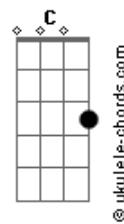

Ivete Sangalo - Rua da Saudade

tom:

Intro: G7M Gm D7M G

D7M
Feito uma viagem
Bm7 Em7
Que só tem passagem pra ir
G
Embarquei
Em7 G A
Nesse seu olhar que me faz voar
Gbm7 F7
Até onde há
Em7 G
Teu beijo e carnaval
G7M A
Sonho lindo de viver

Porque nele tem você
Gbm

Acordes

Ah, coração!
B7
Avenida
Em7 Gm D7M G
Deixa desfilar nosso amor

D7M
Eu tô na rua da saudade
C G7M
Chega arde de amor
C7
Verdade

D7M
Eu tô na rua da saudade

C G7M
Chega arde de amor