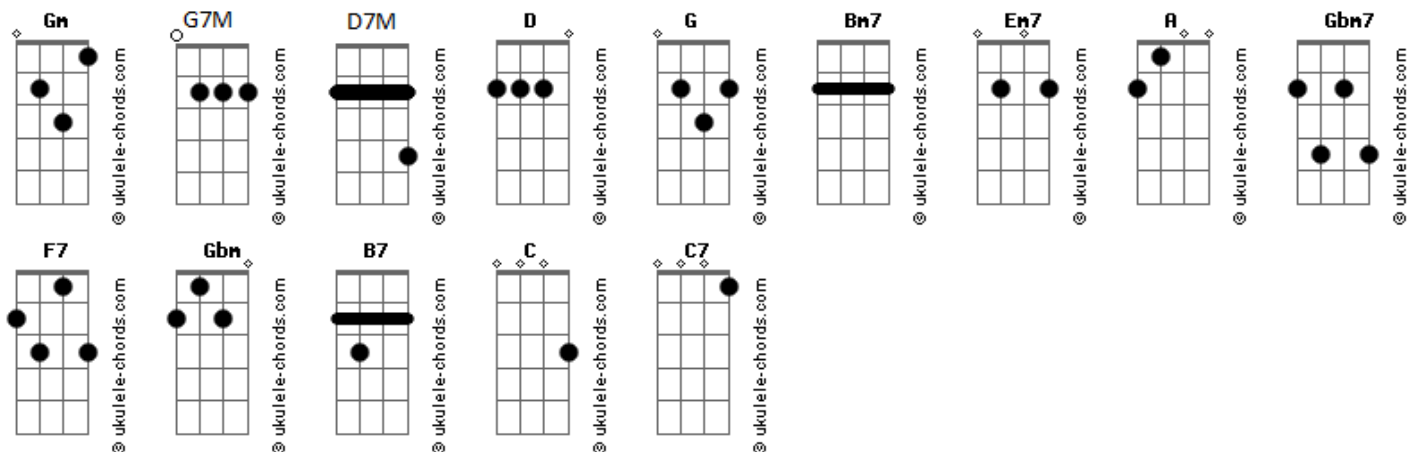

Ivete Sangalo - Rua da Saudade

tom:

Intro: G7M Gm D7M G

D7M
Feito uma viagem
Bm7 Em7
Que só tem passagem pra ir
G
Embarquei
Em7 G A
Nesse seu olhar que me faz voar
Gbm7 F7
Até onde há
Em7 G
Teu beijo e carnaval
G7M A
Sonho lindo de viver

Porque nele tem você
Gbm

Acordes

Ah, coração!

B7
Avenida
Em7 Gm D7M G
Deixa desfilar nosso amor

D7M
Eu tô na rua da saudade
C G7M
Chega arde de amor
C7
Verdade

D7M
Eu tô na rua da saudade

C G7M
Chega arde de amor

C7 D7M G
Meu coração faz tum-tum de tambor