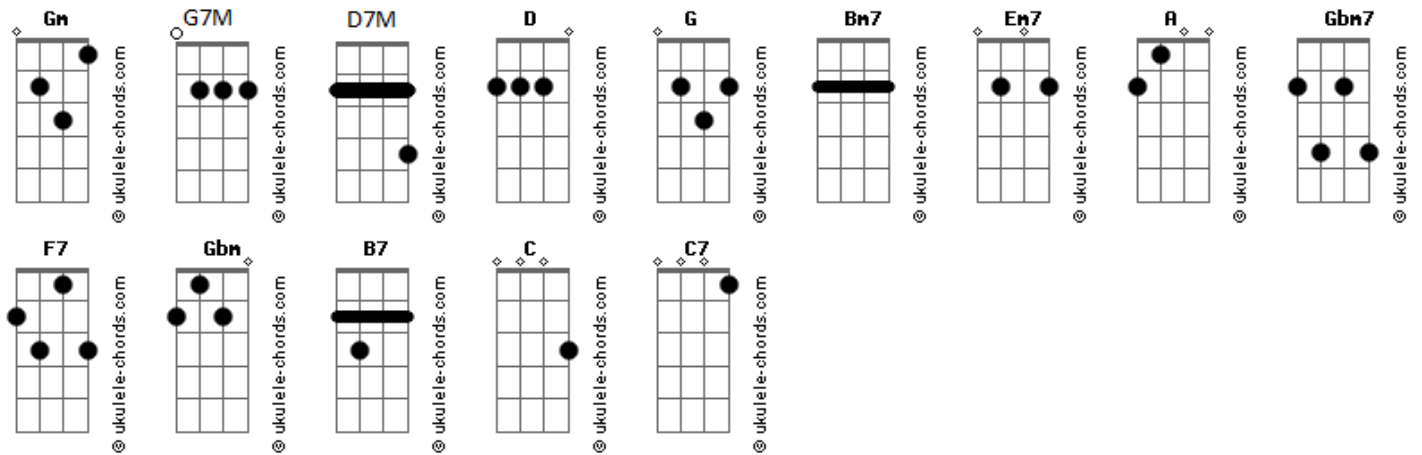

Ivete Sangalo - Rua da Saudade

tom:

Intro: G7M Gm D7M G

D7M
Feito uma viagem
Bm7 Em7
Que só tem passagem pra ir
G
Embarquei
Em7 G A
Nesse seu olhar que me faz voar
Gbm7 F7
Até onde há
Em7 G
Teu beijo e carnaval
G7M A
Sonho lindo de viver

Porque nele tem você
Gbm

Acordes

Ah, coração!
B7
Avenida
Em7 Gm D7M G
Deixa desfilarmos nosso amor

D7M
Eu tô na rua da saudade
C G7M
Chega arde de amor
C7
Verdade

D7M
Eu tô na rua da saudade

C G7M
Chega arde de amor

C7 D7M G
Meu coração faz tum-tum de tambor