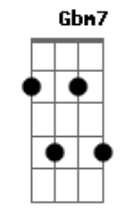

Ivete Sangalo - Rua da Saudade

tom:

Intro: G7M Gm D7M G

D7M
Feito uma viagem
Bm7 Em7
Que só tem passagem pra ir
G
Embarquei
Em7 G A
Nesse seu olhar que me faz voar
Gbm7 F7
Até onde há
Em7 G
Teu beijo e carnaval
G7M A
Sonho lindo de viver

Porque nele tem você
Gbm

Acordes

Ah, coração!
B7
Avenida
Em7 Gm D7M G
Deixa desfilar nosso amor

D7M
Eu tô na rua da saudade
C G7M
Chega arde de amor
C7
Verdade

D7M
Eu tô na rua da saudade

C G7M
Chega arde de amor