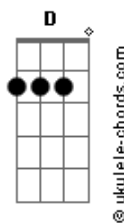

Ivete Sangalo - Rua da Saudade

tom:

Intro: G7M Gm D7M G

D7M
Feito uma viagem
Bm7 Em7
Que só tem passagem pra ir
G
Embarquei
Em7 G A
Nesse seu olhar que me faz voar
Gbm7 F7
Até onde há
Em7 G
Teu beijo e carnaval
G7M A
Sonho lindo de viver

Porque nele tem você
Gbm

Acordes

Ah, coração!
B7
Avenida
Em7 Gm D7M G
Deixa desfilar nosso amor

D7M
Eu tô na rua da saudade
C G7M
Chega arde de amor
C7
Verdade

D7M
Eu tô na rua da saudade

C G7M
Chega arde de amor