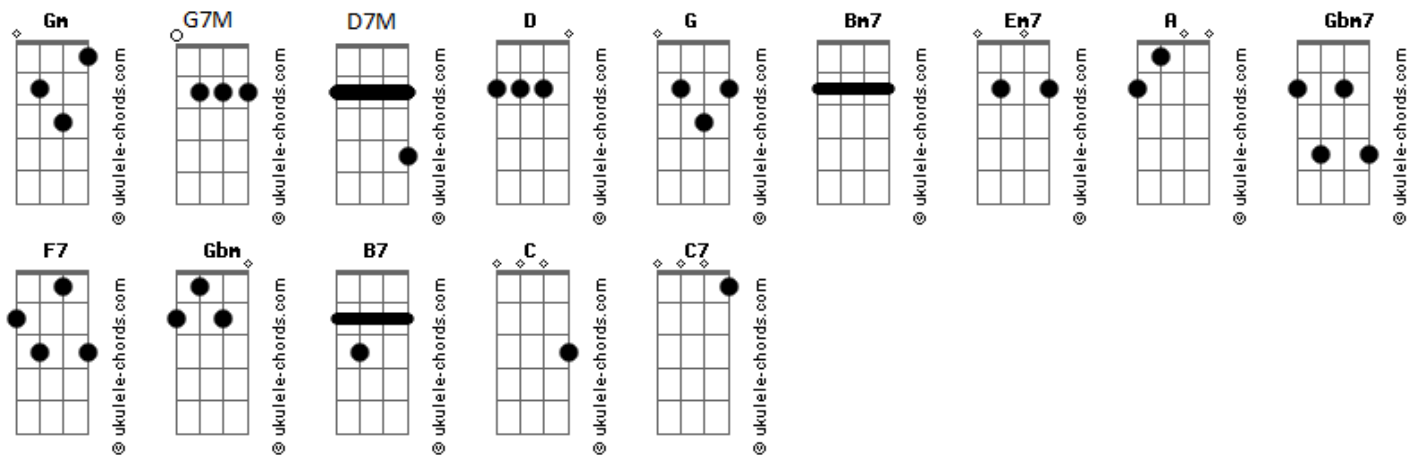

Ivete Sangalo - Rua da Saudade

tom:

Intro: G7M Gm D7M G

D7M
Feito uma viagem
Bm7 Em7
Que só tem passagem pra ir
G
Embarquei
Em7 G A
Nesse seu olhar que me faz voar
Gbm7 F7
Até onde há
Em7 G
Teu beijo e carnaval
G7M A
Sonho lindo de viver

Porque nele tem você
Gbm

Acordes

Ah, coração!

B7
Avenida
Em7 Gm D7M G
Deixa desfilarmos nosso amor

D7M
Eu tô na rua da saudade
C G7M
Chega arde de amor
C7
Verdade

D7M
Eu tô na rua da saudade

C G7M
Chega arde de amor

C7 D7M G
Meu coração faz tum-tum de tambor