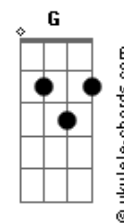

Ivete Sangalo - Rua da Saudade

tom:

Intro: G7M Gm D7M G

D7M
Feito uma viagem
Bm7 Em7
Que só tem passagem pra ir
G
Embarquei
Em7 G A
Nesse seu olhar que me faz voar
Gbm7 F7
Até onde há
Em7 G
Teu beijo e carnaval
G7M A
Sonho lindo de viver

Porque nele tem você
Gbm

Acordes

Ah, coração!
B7
Avenida
Em7 Gm D7M G
Deixa desfilar nosso amor

D7M
Eu tô na rua da saudade
C G7M
Chega arde de amor
C7
Verdade

D7M
Eu tô na rua da saudade

C G7M
Chega arde de amor