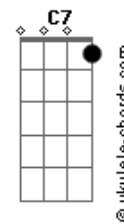

Ivete Sangalo - Rua da Saudade

tom:

Intro: G7M Gm D7M G

D7M
Feito uma viagem
Bm7 Em7
Que só tem passagem pra ir
G
Embarquei
Em7 G A
Nesse seu olhar que me faz voar
Gbm7 F7
Até onde há
Em7 G
Teu beijo e carnaval
G7M A
Sonho lindo de viver

Porque nele tem você
Gbm

Acordes

Ah, coração!
B7
Avenida
Em7 Gm D7M G
Deixa desfilar nosso amor

D7M
Eu tô na rua da saudade
C G7M
Chega arde de amor
C7
Verdade

D7M
Eu tô na rua da saudade

C G7M
Chega arde de amor