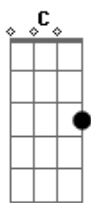

© ukulele-chords.com

© ukulele-chords.com