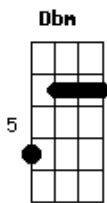

© ukulele-chords.com