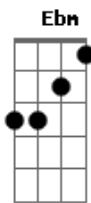

© ukulele-chords.com