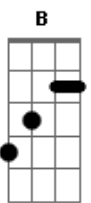

Ivete Sangalo - Quanto Ao Tempo

Tom: **B**

B **Dbm**
Lágrimas não são forever (forever)
Dores já não são together (together)
Quando a gente ama espera (espera)

B
Um dia assim chegar

C
Chegou

Dbm **Gb**
É, eu já sei como iluminar a nossa fonte
Ebm **Ab**
É, eu já consigo ir além do horizonte
Dbm **Gb**
É, e os detalhes tão pequenos de
B **C**
nós dois Ficaram pra depois, depois, depois, depois, depois
Dbm **Gb**
É, sonhei de tudo como um dia de domingo
bm **Ab**
É, o que vier para nós dois será bem vindo
Dbm **Gb**
É, só não demore quanto ao tempo

B
pra chegar
C
Chegou

Dbm
Quanto ao tempo te esperei
Gb
E o passado assim passou
Ebm
Hoje o céu mudou de tom
Ab
Pra falar do nosso amor
Dbm
Acho que chorei igual
Gb

Como a chuva no quintal
Ebm
Acho que sonhei do bom
Ab
Hoje o céu mudou de tom

Dbm **Gb**
É, eu já sei como ir além do horizonte
Ebm **Ab**
É, eu já consigo iluminar a nossa fonte
Dbm **Gb**
É, e os detalhes tão pequenos de
B **C**
nós dois Ficaram pra depois depois depois depois depois
Dbm **Gb**
É, sonhei de tudo como um dia de domingo
Ebm **Ab**
É, o que vier para nós dois será bem vindo
Dbm **Gb**
É, só não demore quanto ao tempo
B
pra chegar
C
Chegou

Dbm **Gb**
My eyes to see you
Ebm
But I need
Ab
To believe it's true
Dbm
Maybe my love likes crazy
Gb
Love is you, is you, is you,
Ebm **Ab**
And me and you
Dbm
If I don't know how good it is
B
Só não demore quanto ao tempo pra chegar

Acordes