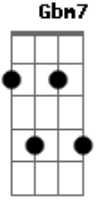

# Ivete Sangalo - Por Causa de Você

Tom: A  
Intro: 2x: Gbm7 B7

Gbm7 B7 Gbm7  
Por causa de você bate em peito  
Gb7 Bm7 E7 Gbm7  
Baixinho quase calado coração apaixonado por você  
B7 Gbm7 B7 Gbm7 B7  
Menina.....menina que não sabe quem eu sou  
Gbm7 B7 Gbm7 B7  
Menina que não conhece meu amor  
Bm7  
Pois você passa não me olha.....

E7 Gbm7  
Mas eu olho pra você  
Bm7  
Você não me diz nada  
E7 Gbm7  
Mas eu digo pra você  
Bm7  
Você por mim não chora  
E7 Gbm7  
Mas eu choro por você (2x)  
Bm7 E7 Gbm7  
Saiubá, saiubá.....