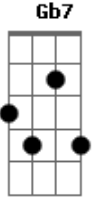

© ukulele-chords.com