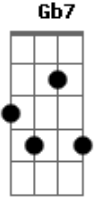

© ukulele-chords.com