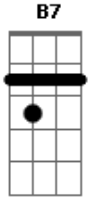

© ukulele-chords.com