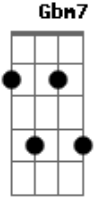

Ivete Sangalo - Por Causa de Você

Tom: A
Intro: 2x: Gbm7 B7

Gbm7 B7 Gbm7
Por causa de você bate em peito
Gb7 Bm7 E7 Gbm7
Baixinho quase calado coração apaixonado por você
B7 Gbm7 B7 Gbm7 B7
Menina.....menina que não sabe quem eu sou
Gbm7 B7 Gbm7 B7
Menina que não conhece meu amor
Bm7
Pois você passa não me olha.....

E7 Gbm7
Mas eu olho pra você
Bm7
Você não me diz nada
E7 Gbm7
Mas eu digo pra você
Bm7
Você por mim não chora
E7 Gbm7
Mas eu choro por você (2x)
Bm7 E7 Gbm7
Saiubá, saiubá.....

Acordes

© ukulele-chords.com