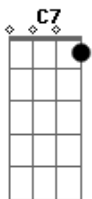

© ukulele-chords.com