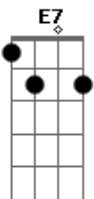

© ukulele-chords.com