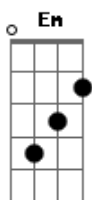

© ukulele-chords.com