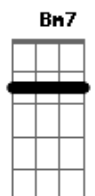

© ukulele-chords.com