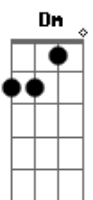

© ukulele-chords.com