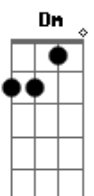

© ukulele-chords.com