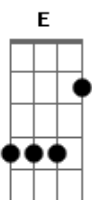

© ukulele-chords.com