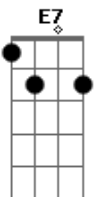

© ukulele-chords.com