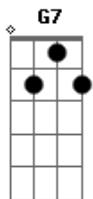

© ukulele-chords.com