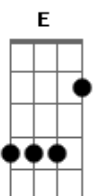

© ukulele-chords.com