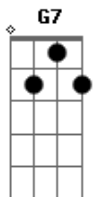

© ukulele-chords.com