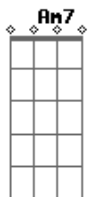

© ukulele-chords.com