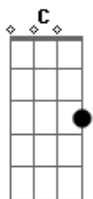

Ivete Sangalo - Os Seus Botões

tom:

C

(intro) Am Am7 / G / Dm7 / F E7sus4 E7 /
Am Am7 / G / Dm7 / F E7sus4 E7 / Am7 //

Dm7 G7 C7 Am7

Os botões da blusa que voce usava

Bm7 E7 Am

E meio confusa desabotoava

Dm7 G7 C7

Iam pouco a pouco me deixando ver

Bm7 E7 Am

No meio de tudo um pouco de voce

Dm7 G7 C7

Nos lençóis macios amantes se dão

Bm7 E7 Am Am7

Travesseiros soltos, roupas pelo chão

Dm7 G7

Braços que se abraçam

C7 C7

Bocas que murmuram

F7

Palavras de amor

E

Enquanto se procuram

Dm7 G7 C7 Am7

Chovia lá fora e a capa pendurada

Bm7 E7 Am Em Am C

Assistia a tudo e não dizia nada

Am Dm7 G7 C7 Am7

E aquela blusa que voce usava

Bm7 E7 Am

Num canto qualquer tranquila a esperar

(solo) Am / Dm Dm G7 G7 / C7 Am7 /

Bm7 E7 / Am E Am / Dm7 G7 /

C7 Am7 / Bm7 E7 / Am //

Dm7 G7 C7

Nos lençóis macios amantes se dão

Bm7 E7 Am Am7

Travesseiros soltos, roupas pelo chão

Dm7 G7

Braços que se abraçam

C7 C7

Bocas que murmuram

F7

Palavras de amor

E

Enquanto se procuram

Dm7 G7 C7 Am7

Chovia lá fora e a capa pendurada

Bm7 E7 Am Em Am C

Assistia a tudo e não dizia nada

Am Dm7 G7 C7 Am7

E aquela blusa que voce usava

Bm7 E7 Am

Num canto qualquer tranquila esperava

Tranquila esperava

Esperava esperava

Acordes

© ukulele-chords.com