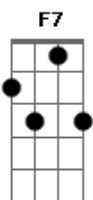

© ukulele-chords.com