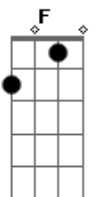

© ukulele-chords.com