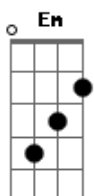

© ukulele-chords.com