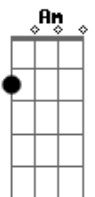

© ukulele-chords.com