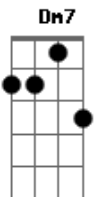

© ukulele-chords.com