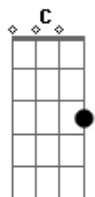

Ivete Sangalo - Os Seus Botões

tom:

C

(intro) Am Am7 / G / Dm7 / F E7sus4 E7 /
Am Am7 / G / Dm7 / F E7sus4 E7 / Am7 //

Dm7 G7 C7 Am7

Os botões da blusa que voce usava

Bm7 E7 Am

E meio confusa desabotoava

Dm7 G7 C7

Iam pouco a pouco me deixando ver

Bm7 E7 Am

No meio de tudo um pouco de voce

Dm7 G7 C7

Nos lençóis macios amantes se dão

Bm7 E7 Am Am7

Travesseiros soltos, roupas pelo chão

Dm7 G7

Braços que se abraçam

C7 C7

Bocas que murmuram

F7

Palavras de amor

E

Enquanto se procuram

Dm7 G7 C7 Am7

Chovia lá fora e a capa pendurada

Bm7 E7 Am Em Am C

Assistia a tudo e não dizia nada

Am Dm7 G7 C7 Am7

E aquela blusa que voce usava

Bm7 E7 Am

Num canto qualquer tranquila a esperar

(solo) Am / Dm Dm G7 G7 / C7 Am7 /

Bm7 E7 / Am E Am / Dm7 G7 /

C7 Am7 / Bm7 E7 / Am //

Dm7 G7 C7

Nos lençóis macios amantes se dão

Bm7 E7 Am Am7

Travesseiros soltos, roupas pelo chão

Dm7 G7

Braços que se abraçam

C7 C7

Bocas que murmuram

F7

Palavras de amor

E

Enquanto se procuram

Dm7 G7 C7 Am7

Chovia lá fora e a capa pendurada

Bm7 E7 Am Em Am C

Assistia a tudo e não dizia nada

Am Dm7 G7 C7 Am7

E aquela blusa que voce usava

Bm7 E7 Am

Num canto qualquer tranquila esperava

Tranquila esperava

Esperava esperava

Acordes

© ukulele-chords.com