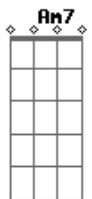

© ukulele-chords.com