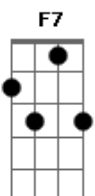

© ukulele-chords.com