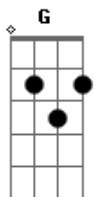

© ukulele-chords.com