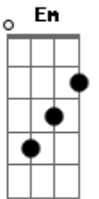

© ukulele-chords.com