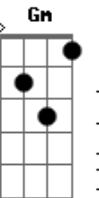

Ivete Sangalo - Olha

Tom: F

Bb7 Am D7

Olha você tem todas as coisas

Gm C7 Fm Bb7

Que um dia eu sonhei pra mim

Eb7 E Bb7 Gm

A cabeça cheia de problemas

Gm C7 Cm F7 B7(#11) |

Desculpe, meu amor, agora é pra valer

F7 Bb7 Eb7 Am D7

Olha, vem comigo aonde eu for

Gm C7 Fm Bb7

Seja meu amante, meu amado, meu amor

Eb7 E Bb7 Gm

Vem seguir comigo o meu caminho

C7 F7

E viver a vida só de amor

[Solo] Bb7 | Am D7 | Gm C7 | Fm Bb7 |
Eb7 E | Bb7 Gm | C7 | F7 |

Acordes

© ukulele-chords.com

© ukulele-chords.com

© ukulele-chords.com

© ukulele-chords.com