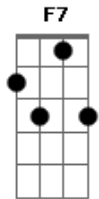

© ukulele-chords.com