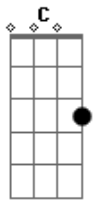

Ivete Sangalo - Não Precisa Mudar

Tom: C

Não precisa mudar ^C vou me adaptar ao seu jeito ^G
Seus costumes, seus defeitos, seu ciúme, suas caras, pra que ^C mudá-las? ^G
Não precisa mudar ^C vou saber fazer o seu jogo ^G
Deixar tudo do seu gosto, sem guardar nenhuma mágoa, sem ^{Am7} cobrar nada ^{D7}

Pré-Refrão:

Se eu sei que no final fica tudo bem ^F ^{E7} ^A ^{D7}
A gente se ajeita numa cama pequena ^{Dm7} ^{Em7}
Te faço um poema e te cubro de amor ^F ^G

Refrão 2x:

Então você adormece, meu coração enobrece ^F ^C ^{Dm} ^C
E a gente sempre se esquece de tudo o que passou ^F ^E ^G

Não precisa mudar ^C vou me adaptar ao seu jeito ^G
Seus costumes, seus defeitos, seu ciúme, suas caras, pra que ^{Am7} mudá-las? ^G
Não precisa mudar ^C vou saber fazer o seu jogo ^G
Deixar tudo do seu gosto, sem guardar nenhuma mágoa, sem ^{Am7} cobrar nada ^{D7}

(Pré-Refrão)

(Refrão 2x)

Solo: F C Dm C F E G

(Pré-Refrão - apenas um toque em cada acorde)

(Refrão 4x)

Não precisa mudar ^C ^G
Ah, eu sei que não precisa mudar ^C ^G
Não precisa mudar... Não, não, não ^{Am7} ^G

Acordes

© ukulele-chords.com