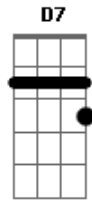

© ukulele-chords.com