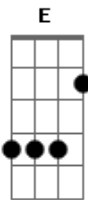

© ukulele-chords.com