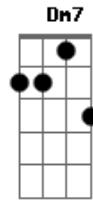

© ukulele-chords.com