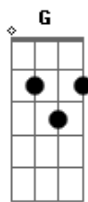

© ukulele-chords.com