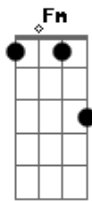

© ukulele-chords.com

(pausa)
Como se eu fosse flor
Você me cheira
Como se eu fosse flor
Você me rega
E nesse reggae eu vou
A noite inteira
Porque morrer de amor
É brincadeira
(pausa)
Como se eu fosse flor
Você me cheira
Como se eu fosse flor
Você me rega
E nesse reggae eu vou
A noite inteira
Porque morrer de amor
É brincadeira