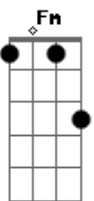

© ukulele-chords.com