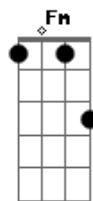

© ukulele-chords.com