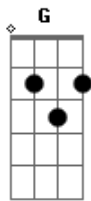

© ukulele-chords.com