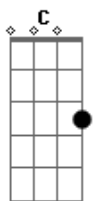

Ivete Sangalo - Flor do Reggae

tom:

Intro: C Dm C Dm
C Dm F G Am C

[Primeira Parte]

Um brilho de amor chegou
Na ilha inteira
E a lua que traz amor
É lua cheia
Um grito de dor que vem
Do peito de quem amou alguém
O reggae me traz saudades
De quem me beijou
E agora tá tão distante
Em outra ilha
O amor me chamou de flor
E disse que eu era alguém
Pra vida inteira

(pausa)
Como se eu fosse flor
Você me cheira
Como se eu fosse flor
Você me rega
E nesse reggae eu vou
A noite inteira
Porque morrer de amor
É brincadeira
(pausa)
Como se eu fosse flor
Você me cheira
Como se eu fosse flor
Você me rega
E nesse reggae eu vou
A noite inteira
Porque morrer de amor
É brincadeira

[Refrão]

Acordes

© ukulele-chords.com