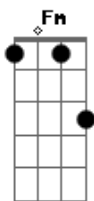

© ukulele-chords.com