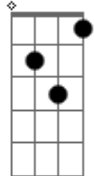

© ukulele-chords.com

Gm