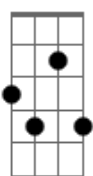

© ukulele-chords.com

Gb7