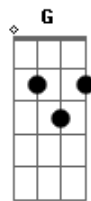

© ukulele-chords.com