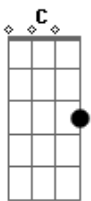

Ivete Sangalo - Dura na Queda

tom: C

La laiê laiá F

La laiê laiá C

La laiê laiá F

Aparece do nada e mudou tudo
E o Arerê lá em casa no quarto escuro C

Duvido você não lembrar

Do vidro embaçar

Adoro derrapar na suas curvas F

Razão numa direção

Eu indo na contramão

Coloco o mundo no mudo, no modo avião

Dm

E vem voar se quiser ficar G .

Avisa, 'cê pode ficar Dm

G

A vida toda

F

E olha que eu sou dura na queda

Você chegou de paraquedas C

E me pegou de jeito

E me deixou sem jeito

F

Olha que eu sou dura na queda

Você chegou de paraquedas

C

E me pegou de jeito

E me deixou sem jeito

D

Com pressa

G

Me toca, encaixa e chega de conversa C

Acordes

© ukulele-chords.com