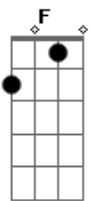

© ukulele-chords.com