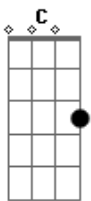

Ivete Sangalo - Dura na Queda

tom: C

La laiê laiá F

La laiê laiá C

La laiê laiá F

Aparece do nada e mudou tudo
E o Arerê lá em casa no quarto escuro C

Duvido você não lembrar

Do vidro embaçar

Adoro derrapar na suas curvas F

Razão numa direção

Eu indo na contramão

Coloco o mundo no mudo, no modo avião

E vem voar se quiser ficar Dm

G .
Avisa, 'cê pode ficar Dm

G
A vida toda

F
E olha que eu sou dura na queda

Você chegou de paraquedas C

E me pegou de jeito
E me deixou sem jeito

F
Olha que eu sou dura na queda

Você chegou de paraquedas C

E me pegou de jeito
E me deixou sem jeito

D
Com pressa

G
Me toca, encaixa e chega de conversa C

Acordes

© ukulele-chords.com