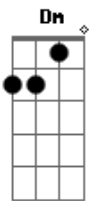

© ukulele-chords.com