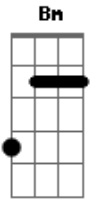

© ukulele-chords.com