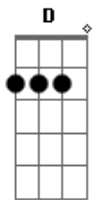

Ivete Sangalo - Carro Velho

Tom: D

(intro) Bm Em
D Bb
Bm Em

Bm Em Bm
Cheiro de pneu queimado
Em Bm Em Bm Em
carburador furado coração dilacerado
Bm Em Bm
Quero o meu negão do lado
Em Bm Em Bm
cabelo penteado no meu carro envenenado

A
Eu vou, eu vou
Bm A
Entao venha, pois eu sei que amar a pe amor
D
É lenha (2x)

A
Eu vou pra lá dançar
Bm
Seja noite ou seja dia
A D
E se eu beber alguma amor
Me guia
A
Quer andar de carro velho amor
Bm A
Que venha pois eu sei que amar a pe amor
D
É lenha
Quer andar de carro velho amor
Bm A
Que venha pois eu sei que amar a pe amor
D
É lenha
(sobe um tom no refrão)

Acordes

© ukulele-chords.com