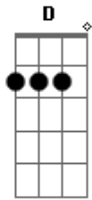

Ivete Sangalo - Carro Velho

Tom: D

(intro) Bm Em
D Bb
Bm Em

Bm Em Bm
Cheiro de pneu queimado
Em Bm Em Bm Em
carburador furado coração dilacerado
Bm Em Bm
Quero o meu negão do lado
Em Bm Em Bm
cabelo penteado no meu carro envenenado

A
Eu vou, eu vou
Bm A
Entao venha, pois eu sei que amar a pe amor
D
É lenha (2x)

A
Eu vou pra lá dançar
Bm
Seja noite ou seja dia
A D
E se eu beber alguma amor
Me guia
A
Quer andar de carro velho amor
Bm A
Que venha pois eu sei que amar a pe amor
D
É lenha
A
Quer andar de carro velho amor
Bm A
Que venha pois eu sei que amar a pe amor
D
É lenha
(sobe um tom no refrão)

Acordes