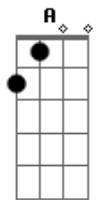

© ukulele-chords.com