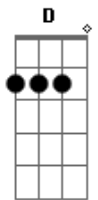

Ivete Sangalo - Carro Velho

Tom: D

(intro) Bm Em
D Bb
Bm Em

Bm Em Bm
Cheiro de pneu queimado
Em Bm Em Bm Em
carburador furado coração dilacerado
Bm Em Bm
Quero o meu negão do lado
Em Bm Em Bm
cabelo penteado no meu carro envenenado

A
Eu vou, eu vou
Bm A
Entao venha, pois eu sei que amar a pe amor
D
É lenha (2x)

A
Eu vou pra lá dançar
Bm
Seja noite ou seja dia
A D
E se eu beber alguma amor
Me guia
A
Quer andar de carro velho amor
Bm A
Que venha pois eu sei que amar a pe amor
D
É lenha
A
Quer andar de carro velho amor
Bm A
Que venha pois eu sei que amar a pe amor
D
É lenha
(sobe um tom no refrão)

Acordes

© ukulele-chords.com