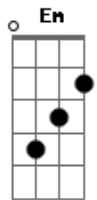

© ukulele-chords.com