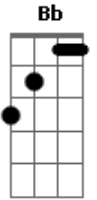

© ukulele-chords.com