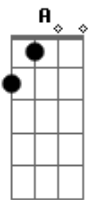

© ukulele-chords.com