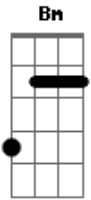

© ukulele-chords.com