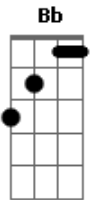

© ukulele-chords.com