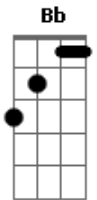

© ukulele-chords.com