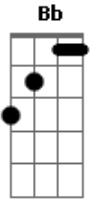

© ukulele-chords.com