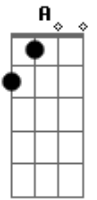

© ukulele-chords.com