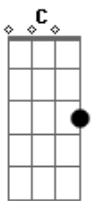

Ivete Sangalo - Ahora Ya Sé

Tom: C
Intro: 2x: C G Dm G

C G
Duvidava, não entendia
F G
Quando alguém me falou
C G
Suspirava, que agonia
F G
Pra sentir esse amor

Bb F C
Tiempo señor de todas las horas y días,
D
pasó sin ver
Bb F C
Amarte de verdad, sentir la nostalgia
D G
Pero solo de ti, solo de ti

Refrão:
Agora eu já sei
Quando falta a respiração
Dm
É a prova que um coração
F G
Já não sabe mais, viver sem você

C
Ahora Ya Sé
Que me falta siempre la razón
G
Compreendi mejor en la emoción
Dm
Lo que traigo aqui, muy dentro de mi
F G
Dentro de mi...

C G
Yo dudaba, no entendia
F G
Quando alguien me avisó
C G
Suspiraba, todo el dia
F G
Para sentir ese amor

Bb F C
Tiempo, señor de todas las horas y días
D
Pasó sin ver
Bb F
Amarte de verdad
C
Sentir la nostalgia
D G
Pero solo de ti, solo de ti
(Refrão 2x)

C
Ahora Ya Sé
G
Cuando falta la respiración
Dm
Es la prueba que un corazón
F G
Ya no sabe más, vivir sin ti

C
Ahora Ya Sé
G
Que me falta siempre la razón
Dm
Compreendi mejor en la emoción
F G
Lo que traigo aqui, muy dentro de mi
C
Dentro de mi...

C G
Yo que dudaba, y no sabia
F G
Desse verdadeiro amor
C G
Nuestro amor, Llego!
C G
Yo dudaba, no entendia
C G
Yo dudaba, todo el dia, sí!
F G
Nuestro amor
F G
Verdadero amor
(C G Dm G)

Acordes

© ukulele-chords.com