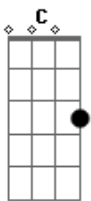

Ivete Sangalo - Ahora Ya Sé

Tom: C
Intro: 2x: C G Dm G

C G
Duvidava, não entendia
F G
Quando alguém me falou
C G
Suspirava, que agonia
F G
Pra sentir esse amor

Bb F C
Tiempo señor de todas las horas y días,
D
pasó sin ver
Bb F C
Amarte de verdad, sentir la nostalgia
D G
Pero solo de ti, solo de ti

Refrão:
Agora eu já sei
Quando falta a respiração
Dm
É a prova que um coração
F G
Já não sabe mais, viver sem você

C
Ahora Ya Sé
Que me falta siempre la razón
G
Dm
Compreendi mejor en la emoción
F G
Lo que traigo aqui, muy dentro de mi
C
Dentro de mi...

C G
Yo dudaba, no entendia
F G
Quando alguien me avisó
C G
Suspiraba, todo el dia
F G
Para sentir ese amor

Bb F C
Tiempo, señor de todas las horas y días
D
Pasó sin ver
Bb F
Amarte de verdad
C
Sentir la nostalgia
D G
Pero solo de ti, solo de ti
(Refrão 2x)

C
Ahora Ya Sé
G
Cuando falta la respiración
Dm
Es la prueba que un corazón
F G
Ya no sabe más, vivir sin ti

C
Ahora Ya Sé
G
Que me falta siempre la razón
Dm
Compreendi mejor en la emoción
F G
Lo que traigo aqui, muy dentro de mi
C
Dentro de mi...

C G
Yo que dudaba, y no sabia
F G
Desse verdadeiro amor
C G
Nuestro amor, Llego!
C G
Yo dudaba, no entendia
C G
Yo dudaba, todo el dia, sí!
F G
Nuestro amor
F G
Verdadero amor
(C G Dm G)

Acordes

© ukulele-chords.com