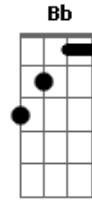

© ukulele-chords.com