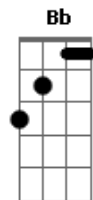

© ukulele-chords.com