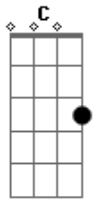

Ivete Sangalo - Agora Eu Já Sei

Tom: C

(intro 2x) (C G Dm G)

C G
Duvidava, não entendia
F G
Quando alguém me falou
C G
Suspirava, que agonia
F G
Pra sentir esse amor
Bb F C
O tempo, mestre de todas horas e dias,
D
passou sem ver
Bb F C
Te amar de verdade, sentir saudade
D G
Mas só de você, só de você

(refrão)

C
Agora eu já sei
G
Quando falta a respiração
Dm
É a prova que o coração
F G
Já não sabe mais viver sem você
C
Agora eu já sei
G
Que me falta sempre a razão
Dm
Traduzir melhor na emoção
F G
O que trago aqui bem dentro de mim
C
Dentro de mim...
(C G Dm G)

(repete tudo)

Acordes

© ukulele-chords.com