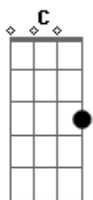

Ivete Sangalo - Agora Eu Já Sei

Tom: C

(intro 2x) (C G Dm G)

C G
Duvidava, não entendia
F G
Quando alguém me falou
C G
Suspirava, que agonia
F G
Pra sentir esse amor
Bb F C
O tempo, mestre de todas horas e dias,
D
passou sem ver
Bb F C
Te amar de verdade, sentir saudade
D G
Mas só de você, só de você

(refrão)

C
Agora eu já sei
G
Quando falta a respiração
Dm
É a prova que o coração
F G
Já não sabe mais viver sem você
C
Agora eu já sei
G
Que me falta sempre a razão
Dm
Traduzir melhor na emoção
F G
O que trago aqui bem dentro de mim
C
Dentro de mim...

(C G Dm G)

(repete tudo)

Acordes

© ukulele-chords.com