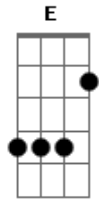

© ukulele-chords.com