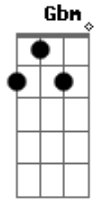

© ukulele-chords.com