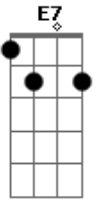

© ukulele-chords.com