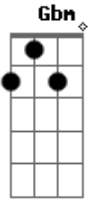

© ukulele-chords.com