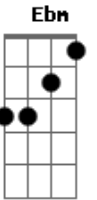

ukulele-chords.com