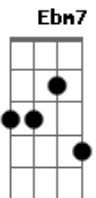

ukulele-chords.com