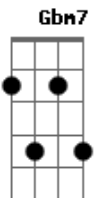

ukulele-chords.com