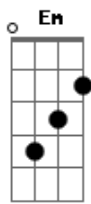

# Ivete Sangalo - 100 O Seu Amor

tom: G

Sem o seu amor Em  
 Vou cair na solidão D  
 Sem o seu amor C7 B7 Em  
 Vou grudar, pegar na mão  
 Sem o seu amor D  
 Vou cair na folia  
 Sem o seu amor C7 B7 Em

Vou tá só com alegria D Em  
 Não saio em contramão D Em  
 Aceito acarajé D C7  
 Mas não caldo de onda B7 Em  
 Mão é garfo e é colher D Em  
 Fiquei no orelhão D Em  
 Cadê, cadê você? C7  
 Liguei só por saudade B7 Em  
 Meu bem, quero te ver