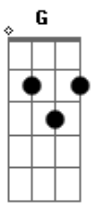

Ivete Sangalo - 100 O Seu Amor

tom: G

Sem o seu amor Em
Vou cair na solidão D
Sem o seu amor C7 B7 Em
Vou grudar, pegar na mão
Sem o seu amor D
Vou cair na folia
Sem o seu amor C7 B7 Em

Vou tá só com alegria D Em
Não saio em contramão D Em
Aceito acarajé D C7
Mas não caldo de onda B7 Em
Mão é garfo e é colher D Em
Fiquei no orelhão D Em
Cadê, cadê você? C7
Liguei só por saudade B7 Em
Meu bem, quero te ver

Acordes

© ukulele-chords.com