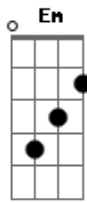

Ivete Sangalo - 100 O Seu Amor

tom:

G

Em

Sem o seu amor

D

Vou cair na solidão

Sem o seu amor

C7

B7

Em

Vou grudar, pegar na mão

Sem o seu amor

D

Vou cair na folia

Sem o seu amor

C7

B7

Em

Vou tá só com alegria

D

Em

Não saio em contramão

D

B7

Em

Meu bem, quero te ver

Acordes

© ukulele-chords.com

© ukulele-chords.com

© ukulele-chords.com

© ukulele-chords.com