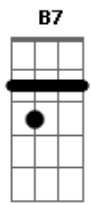

© ukulele-chords.com