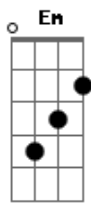

Ivete Sangalo - 100 O Seu Amor

tom: G

Sem o seu amor Em
Vou cair na solidão D
Sem o seu amor C7 B7 Em
Vou grudar, pegar na mão
Sem o seu amor D
Vou cair na folia
Sem o seu amor C7 B7 Em

Vou tá só com alegria D Em
Não saio em contramão D Em
Aceito acarajé D C7
Mas não caldo de onda B7 Em
Mão é garfo e é colher D Em
Fiquei no orelhão D Em
Cadê, cadê você? C7
Liguei só por saudade B7 Em
Meu bem, quero te ver

Acordes

© ukulele-chords.com

© ukulele-chords.com

© ukulele-chords.com

© ukulele-chords.com

© ukulele-chords.com