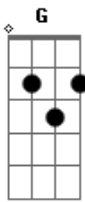

Ivete Sangalo - 100 O Seu Amor

tom:

G

Em

Sem o seu amor

D

Vou cair na solidão

Sem o seu amor

C7

B7

Em

Vou grudar, pegar na mão

Sem o seu amor

D

Vou cair na folia

Sem o seu amor

C7

B7

Em

Vou tá só com alegria

D

Em

Não saio em contramão

D

Em

Aceito acarajé

D

C7

Mas não caldo de onda

B7

Em

Mão é garfo e é colher

D

Em

Fiquei no orelhão

D

Em

Cadê, cadê você?

C7

Liguei só por saudade

B7

Em

Meu bem, quero te ver

Acordes