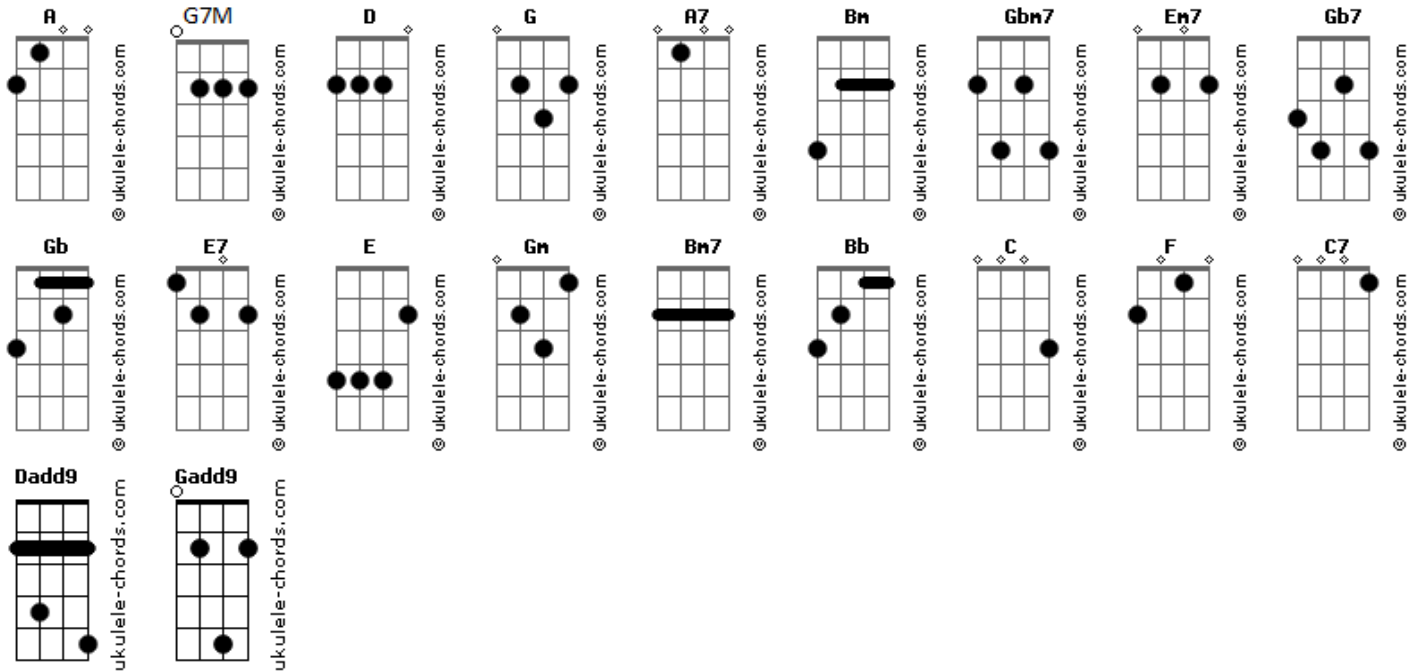

Iveline - Eu Te Escolhi

tom:

Intro: D G A7 D A7
D G A7 D

[Primeira Parte]

D A Bm Gbm7
Antes de tudo eu te amei
Em7 D G7M A Gb7
E quando ainda informe eu te escolhi
Bm Gb D
Dentre os mais excelentes
Gbm7 E7 E A7
Te chamei pra me servir, pra me servir
D A Bm Gbm7
Não há o que temer
Em7 D G7M A Gb7
Eu irei te conduzir
Bm Gb D
Posso transpor as barreiras
Gbm7 E7
Que se opõem a ti
E A7 Dadd9
Eu te escolhi, nunca te rejeitei

[Refrão]

D D G Gm D
Eu, eu te escolhi, Eu te escolhi
E Gadd9 A7
Vem como estás e segue-me
D D G Gm D
Eu, eu te escolhi, eu te escolhi
E Gadd9 A7 D
Vem como estás e segue-me

[Segunda Parte]

D A Bm Gbm7
É mais fácil duvidar

Acordes

Em7 D G7M A Gb7
Bem mais fácil é desistir
Bm Gb D
Não foste tu que me escolheste
Gbm7 E7
Mas fui Eu que te escolhi
E A7
Eu te escolhi

[Refrão]

D D G Gm D
Eu, eu te escolhi, Eu te escolhi
E Gadd9 A7
Vem como estás e segue-me
D D G Gm D
Eu, eu te escolhi, eu te escolhi
E Gadd9 A7 D A Bm7
Vem como estás e segue-me

[Ponte]

Em7 D
Não importa quantas chances
G7M A Bm7
Já desperdiçaste
Em7 D G7M
Nem mesmo quantas vezes
Em7 A7
Já me abandonaste

(G Gbm7 Bm7)
(A Bb C)

[Final]

F Bb C7
Vem e segue-me, vem e segue-me
F
Eu te escolhi