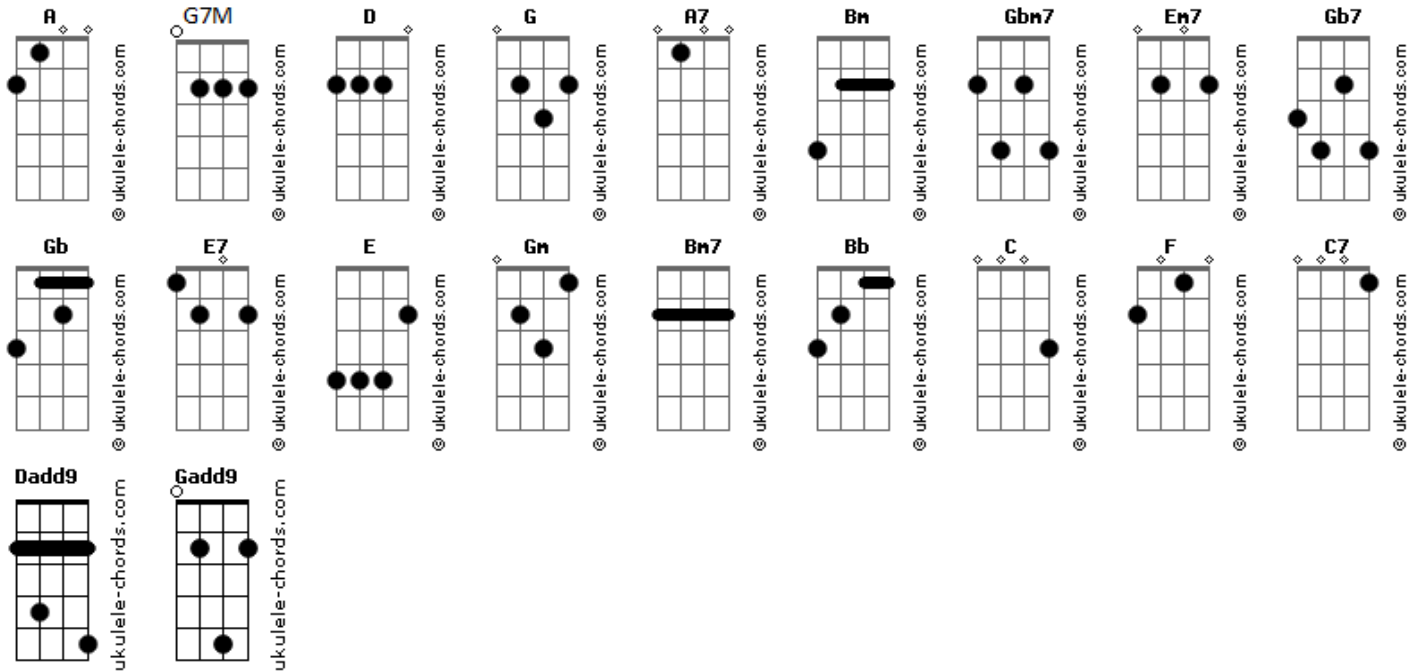

# Iveline - Eu Te Escolhi

tom:

Intro: D G A7 D A7  
D G A7 D

[Primeira Parte]

D A Bm Gbm7  
Antes de tudo eu te amei  
Em7 D G7M A Gb7  
E quando ainda informe eu te escolhi  
Bm Gb D  
Dentre os mais excelentes  
Gbm7 E7 E A7  
Te chamei pra me servir, pra me servir  
D A Bm Gbm7  
Não há o que temer  
Em7 D G7M A Gb7  
Eu irei te conduzir  
Bm Gb D  
Posso transpor as barreiras  
Gbm7 E7  
Que se opõem a ti  
E A7 Dadd9  
Eu te escolhi, nunca te rejeitei

[Refrão]

D D G Gm D  
Eu, eu te escolhi, Eu te escolhi  
E Gadd9 A7  
Vem como estás e segue-me  
D D G Gm D  
Eu, eu te escolhi, eu te escolhi  
E Gadd9 A7 D  
Vem como estás e segue-me

[Segunda Parte]

## Acordes

Em7 D G7M A Gb7  
Bem mais fácil é desistir  
Bm Gb D  
Não foste tu que me escolheste  
Gbm7 E7  
Mas fui Eu que te escolhi  
E A7  
Eu te escolhi

[Refrão]

D D G Gm D  
Eu, eu te escolhi, Eu te escolhi  
E Gadd9 A7  
Vem como estás e segue-me  
D D G Gm D  
Eu, eu te escolhi, eu te escolhi  
E Gadd9 A7 D A Bm7  
Vem como estás e segue-me

[Ponte]

Em7 D  
Não importa quantas chances  
G7M A Bm7  
Já desperdiçaste  
Em7 D G7M  
Nem mesmo quantas vezes  
Em7 A7  
Já me abandonaste

( G Gbm7 Bm7 )  
( A Bb C )

[Final]

F Bb C7  
Vem e segue-me, vem e segue-me  
F  
Eu te escolhi