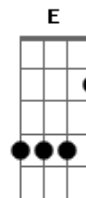

© ukulele-chords.com