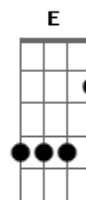

© ukulele-chords.com