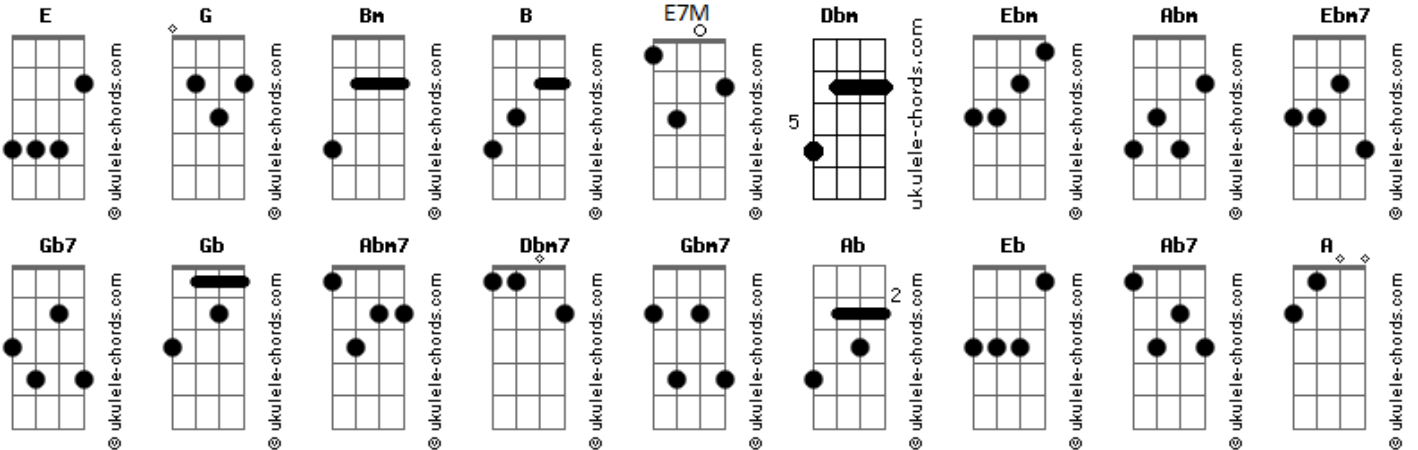

# Ivanilson - Eu Tenho Jesus

tom:

Intro: **B**  
**Dbm Ebm E**  
**Abm Ebm7 E Eadd9 E**  
**E7M E E B Dbm Gb7**  
**B Dbm Gb Abm7**  
**Dbm7 Gbm7**

**B** Eu chorei  
**Ab Gb**  
 Ah, como eu sofri  
**Abm Gb**  
 Eu procurei alguém  
**Gb Eb Ab7**  
 Pra me aju\_dar  
**Dbm Gb4**  
 Pra me consolar  
**B Gb B Gb**  
 Reanimar meu cora-ção  
**Dbm Eadd9 Gb**  
 E até me amar como um irmão

[Refrão]

**E Eadd9 B**  
 Mas eu tenho Jesus  
**B**  
 Mas eu tenho Jesus  
**Dbm**  
 E agora em mim  
**Gb7 B**  
 Existe um novo coração  
**B B**  
 Mas eu tenho Jesus  
**B**  
 Mas eu tenho Jesus  
**Dbm**  
 E agora em mim  
**E B B B**  
 Existe um novo coração  
**Dbm Ebm E B**  
 E agora em mim existe um novo  
**Bmg Bm7dd/g**  
 Coração  
 ( **A Gbm G G** )  
 ( **G Bm G D E** )  
**B B**  
 Se eu errei  
**B B**  
 Você como cristão  
**E B**

## Acordes

Podia me ajudar  
**Gb B B**  
 Estendendo a mão  
**Dbm Gb4**  
 Ao invés de me julgar  
**B B B**  
 E até me apedrejar  
**Dbm**  
 Me abraçar  
**B**  
 Me acolher  
**B A B**  
 Me amar

[Refrão]

**E Gb Gb**  
 Mas eu tenho Jesus  
**B**  
 Mas eu tenho Jesus  
**Dbm**  
 E agora em mim  
**Gb B**  
 Existe um novo coração  
**B Dbm Ebm**  
 Mas eu tenho Jesus  
**B**  
 Mas eu tenho Jesus  
**Dbm**  
 E agora em mim  
**Gbm B B B**  
 Existe um novo coração  
**Dbm Gbm**  
 E agora em mim existe um novo  
**E B**  
 Coração  
**Bm Bm7**  
 Mas eu tenho Jesus  
**A Gbm**  
 Mas eu tenho Jesus  
**G G**  
 E agora em mim  
**Gb Bm**  
 Existe um novo coração  
**Bm A**  
 Mas eu tenho Jesus  
**A Gbm**  
 Mas eu tenho Jesus  
**G**  
 E agora em mim  
**A**  
 Existe um novo coração, U U