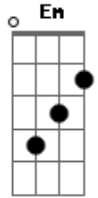

Ivanildo Santos - Noiva

tom:

F (forma dos acordes no tom de G)

Afinação: D G C F A D

Intro: G Bm C D

G Em
 Noiva minha noiva amada
 C
 Espere mais um pouco
 D
 Espere mais um pouco
 G Em
 Noiva minha noiva amada
 C
 Em breve eu virei
 D
 Em breve eu virei te buscar

G
 Adornada tem que está
 Bm

Preparada tem que está
 C D
 Noiva minha, noiva minha
 G
 Como eu vou te encontrar?
 Bm
 Como é que você está?
 C D D
 Noiva minha, noiva minha

G Em
 Te prepara noiva amada
 C D
 Te prepara noiva amada

G
 Contigo eu quero está
 Em
 Em breve irei voltar
 C D
 Para te buscar minha noiva

Acordes

© ukulele-chords.com

© ukulele-chords.com

© ukulele-chords.com

© ukulele-chords.com

© ukulele-chords.com

© ukulele-chords.com