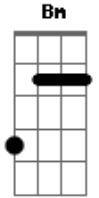

Ivanildo Santos - Noiva

tom:

F (forma dos acordes no tom de G)

Afinação: D G C F A D

Intro: G Bm C D

G Em
 Noiva minha noiva amada
 C
 Espere mais um pouco
 D
 Espere mais um pouco
 G Em
 Noiva minha noiva amada
 C
 Em breve eu virei
 D
 Em breve eu virei te buscar

G
 Contigo eu quero está
 Em
 Em breve irei voltar
 C D
 Para te buscar minha noiva

Acordes

© ukulele-chords.com

© ukulele-chords.com

© ukulele-chords.com

© ukulele-chords.com

© ukulele-chords.com

© ukulele-chords.com