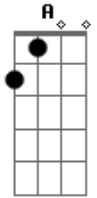

Ivanildo Santos - Noiva

tom:

F (forma dos acordes no tom de G)

Afinação: D G C F A D

Intro: G Bm C D

G Em
 Noiva minha noiva amada
 C
 Espere mais um pouco
 D
 Espere mais um pouco
 G Em
 Noiva minha noiva amada
 C
 Em breve eu virei
 D
 Em breve eu virei te buscar

G
 Contigo eu quero está
 Em
 Em breve irei voltar
 C D
 Para te buscar minha noiva

Acordes

© ukulele-chords.com

© ukulele-chords.com

© ukulele-chords.com

© ukulele-chords.com

© ukulele-chords.com

© ukulele-chords.com