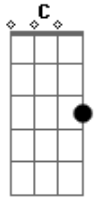

Ivanildo Santos - Noiva

tom:

F (forma dos acordes no tom de G)

Afinação: D G C F A D

Intro: G Bm C D

G Em
 Noiva minha noiva amada
 C
 Espere mais um pouco
 D
 Espere mais um pouco
 G Em
 Noiva minha noiva amada
 C
 Em breve eu virei
 D
 Em breve eu virei te buscar

G
 Contigo eu quero está
 Em
 Em breve irei voltar
 C D
 Para te buscar minha noiva

Acordes

© ukulele-chords.com

© ukulele-chords.com

© ukulele-chords.com

© ukulele-chords.com

© ukulele-chords.com

© ukulele-chords.com