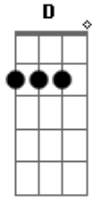

Ivanildo Santos - Noiva

tom:

F (forma dos acordes no tom de G)

Afinação: D G C F A D

Intro: G Bm C D

G Em
 Noiva minha noiva amada
 C
 Espere mais um pouco
 D
 Espere mais um pouco
 G Em
 Noiva minha noiva amada
 C
 Em breve eu virei
 D
 Em breve eu virei te buscar

G
 Contigo eu quero está
 Em
 Em breve irei voltar
 C D
 Para te buscar minha noiva

Acordes

© ukulele-chords.com

© ukulele-chords.com

© ukulele-chords.com

© ukulele-chords.com

© ukulele-chords.com

© ukulele-chords.com