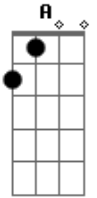

Ivanildo Santos - Noiva

tom:

F (forma dos acordes no tom de G)

Afinação: D G C F A D

Intro: G Bm C D

G Em
 Noiva minha noiva amada
 C
 Espere mais um pouco
 D
 Espere mais um pouco
 G Em
 Noiva minha noiva amada
 C
 Em breve eu virei
 D
 Em breve eu virei te buscar

G
 Contigo eu quero está
 Em
 Em breve irei voltar
 C D
 Para te buscar minha noiva

Acordes

© ukulele-chords.com

© ukulele-chords.com

© ukulele-chords.com

© ukulele-chords.com

© ukulele-chords.com

© ukulele-chords.com