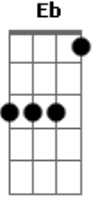

© ukulele-chords.com