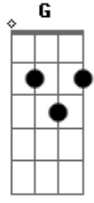

© ukulele-chords.com