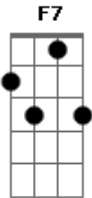

© ukulele-chords.com