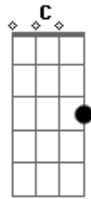

# Ivan Lungen - Outra Direção

tom:

Intro: G Am C D

G Am  
Sempre passamos pelos mesmos caminhos  
C D  
Todos os dias parecendo enxergar  
G Am  
Sem querer vem a escuridão  
C D  
Trazendo a chuva para nos molhar

Em C Em C  
Não deixe que te levem, faça suas próprias escolhas  
Em C (D)  
Não deixe que te levem, Daqui  
( G Am C D )

G Am  
Te fizeram maltratar  
C D  
Te disseram pra não atrazar  
G Am  
Deixe pra traz todo aquele caminho  
C D  
Dobre a esquina, siga em outra direção  
G Am

## Acordes

© ukulele-chords.com

© ukulele-chords.com

© ukulele-chords.com

© ukulele-chords.com

© ukulele-chords.com

O tempo não volta, o presente está aí  
C D  
O futuro é seu, seja feliz

Em C Em C  
Não deixe que te levem, faça suas próprias escolhas  
Em C (D)  
Não deixe que te levem, Daqui  
( G Am C D )