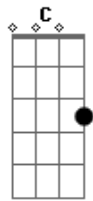

Ivan Lungen - Outra Direção

tom:

Intro: G Am C D

G Am
Sempre passamos pelos mesmos caminhos
C D
Todos os dias parecendo enxergar
G Am
Sem querer vem a escuridão
C D
Trazendo a chuva para nos molhar

Em C Em C
Não deixe que te levem, faça suas próprias escolhas
Em C (D)
Não deixe que te levem, Daqui
(G Am C D)

G Am
Te fizeram maltratar
C D
Te disseram pra não atrazar
G Am
Deixe pra traz todo aquele caminho
C D
Dobre a esquina, siga em outra direção
G Am

Acordes

© ukulele-chords.com

© ukulele-chords.com

© ukulele-chords.com