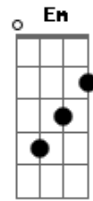

© ukulele-chords.com

O tempo não volta, o presente está aí
C D
O futuro é seu, seja feliz

Em C Em C
Não deixe que te levem, faça suas próprias escolhas
Em C (D)
Não deixe que te levem, Daqui
(G Am C D)

G Am
Te fizeram esperar
C D
Te cobraram pra você pagar
G Am
Deixe pra traz todo aquele caminho
C D
Dobre a esquina, siga em outra direção
G Am
O tempo não volta, o presente está aí
C D
O futuro é seu, seja feliz

Em C Em C
Não deixe que te levem, faça suas próprias escolhas
Em C (D)
Não deixe que te levem, Daqui
(G Am C D)