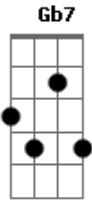

© ukulele-chords.com