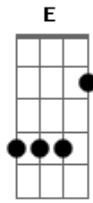

© ukulele-chords.com