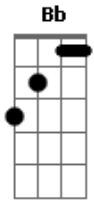

© ukulele-chords.com