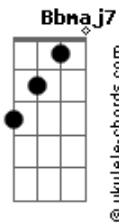

Ivan Lins - Saudades de Casa

tom:

Intro: **D7M**

D7M
Quero tudo como antes

Nossa casa aconchegante **A**
G7M **Gm**
Eu, bem dentro dos seus olhos
D7M **Bm7**
Seu morador
G7M **A**
Eu tranquilo ao seu lado
G7M **A**
Onde quer que esteja, lá está
Em7 **G7M** **Bb** **Bm7**
0 mais belo e bem cuidado a__mor
Em7 **Bb** **Bm7** **A**
0 mais belo e bem cuidado a__mor

D7M
Por andar sempre distante **A**

Eu carrego o seu semblante **Gm**
G7M **Gm**
Suas luas, seu sorriso
D7M **Bm7**
Encantador
G7M **A**
Nem parece uma lembrança
G7M **A**
Onde quer que esteja, lá está

Acordes

Em7 **G7M** **Bb** **Bm7**
0 mais belo e bem cuidado a__mor
Em7 **G7M** **Bb** **Bm7**
0 mais belo e bem cuidado a__mor

(**Cm7** **Eb** **Bb7M** **Gm7**)
(**Em7** **G** **D7M** **Bm7**)
(**Cm7** **Eb** **Bb7M** **Gm7**)
(**Em7** **G** **D7M**)

D7M
Por andar sempre distante **A**

Eu carrego o seu semblante **Gm**
G7M **Gm**
Suas luas, seu sorriso
D7M **Bm7**
Encantador
G7M **A**
Nem parece uma lembrança
G7M **A**
Onde quer que esteja, lá está
Em7 **G7M** **Bb** **Bm7**
0 mais belo e bem cuidado a__mor
Em7 **G7M** **Bb** **Bm7**
0 mais belo e bem cuidado a__mor

[Final] **Cm7** **Eb** **Bb7M** **Gm7**
Em7 **G** **D7M** **Bm7**
Cm7 **Eb** **Bb7M** **Gm7**
Em7 **G** **D7M**