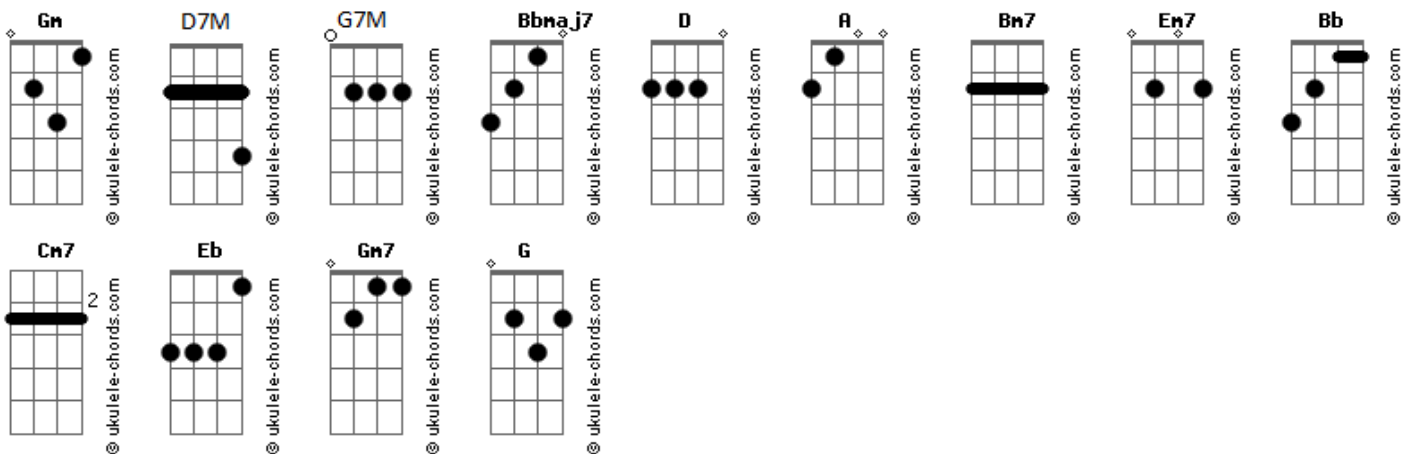

# Ivan Lins - Saudades de Casa

tom:

Intro: **D7M**

**D7M**  
Quero tudo como antes

Nossa casa aconchegante **A**  
**G7M** **Gm**  
Eu, bem dentro dos seus olhos  
**D7M** **Bm7**  
Seu morador  
**G7M** **A**  
Eu tranquilo ao seu lado  
**G7M** **A**  
Onde quer que esteja, lá está  
**Em7** **G7M** **Bb** **Bm7**  
0 mais belo e bem cuidado a\_\_mor  
**Em7** **Bb** **Bm7** **A**  
0 mais belo e bem cuidado a\_\_mor

**D7M**  
Por andar sempre distante **A**

Eu carrego o seu semblante **Gm**  
**G7M** **Gm**  
Suas luas, seu sorriso  
**D7M** **Bm7**  
Encantador  
**G7M** **A**  
Nem parece uma lembrança  
**G7M** **A**  
Onde quer que esteja, lá está

## Acordes

**Em7** **G7M** **Bb** **Bm7**  
0 mais belo e bem cuidado a\_\_mor  
**Em7** **G7M** **Bb** **Bm7**  
0 mais belo e bem cuidado a\_\_mor

( **Cm7** **Eb** **Bb7M** **Gm7** )  
( **Em7** **G** **D7M** **Bm7** )  
( **Cm7** **Eb** **Bb7M** **Gm7** )  
( **Em7** **G** **D7M** )

**D7M**  
Por andar sempre distante **A**

Eu carrego o seu semblante **A**  
**G7M** **Gm**  
Suas luas, seu sorriso  
**D7M** **Bm7**  
Encantador  
**G7M** **A**  
Nem parece uma lembrança  
**G7M** **A**  
Onde quer que esteja, lá está  
**Em7** **G7M** **Bb** **Bm7**  
0 mais belo e bem cuidado a\_\_mor  
**Em7** **G7M** **Bb** **Bm7**  
0 mais belo e bem cuidado a\_\_mor