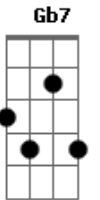

© ukulele-chords.com