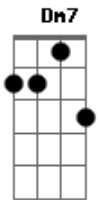

© ukulele-chords.com