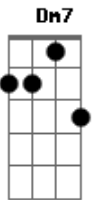

© ukulele-chords.com