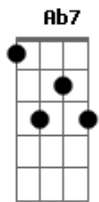

© ukulele-chords.com