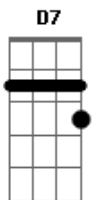

© ukulele-chords.com