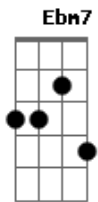

© ukulele-chords.com