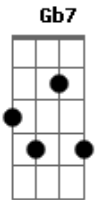

© ukulele-chords.com