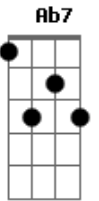

© ukulele-chords.com