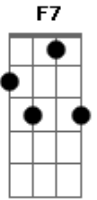

© ukulele-chords.com