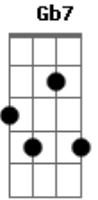

© ukulele-chords.com