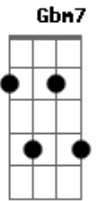

© ukulele-chords.com