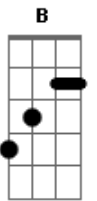

Ivan Lins - Nesse Botequim

Tom: B

[Intro:] Gbm7 Ab7 Dbm7 Gbm7 Ab7 Dbm7 Ab7

Nas portas desse botequim Dbm7

Passaram tempos antigos F#m7M

Passaram sonhos, amigos Gbm7 B7
B7(b9)(#11) E7M(#5)

Passaram crimes, castigos

C#7(#9)

Gb7

Passaram reis e rainhas

Gb7 B7 B7 E7M E

Passaram fés, ladainhas

Nas portas desse botequim

Passaram trens e tratores

Passaram cães e tambores

Passaram as águas de março

"É pau, é pedra, é o fim do caminho Bm7 E7 Bbm7

É um resto de toco, é um pouco sozinho" Am E

Fim: Em Gb7 F7 E

Acordes

© ukulele-chords.com

© ukulele-chords.com

© ukulele-chords.com