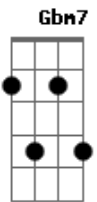

© ukulele-chords.com