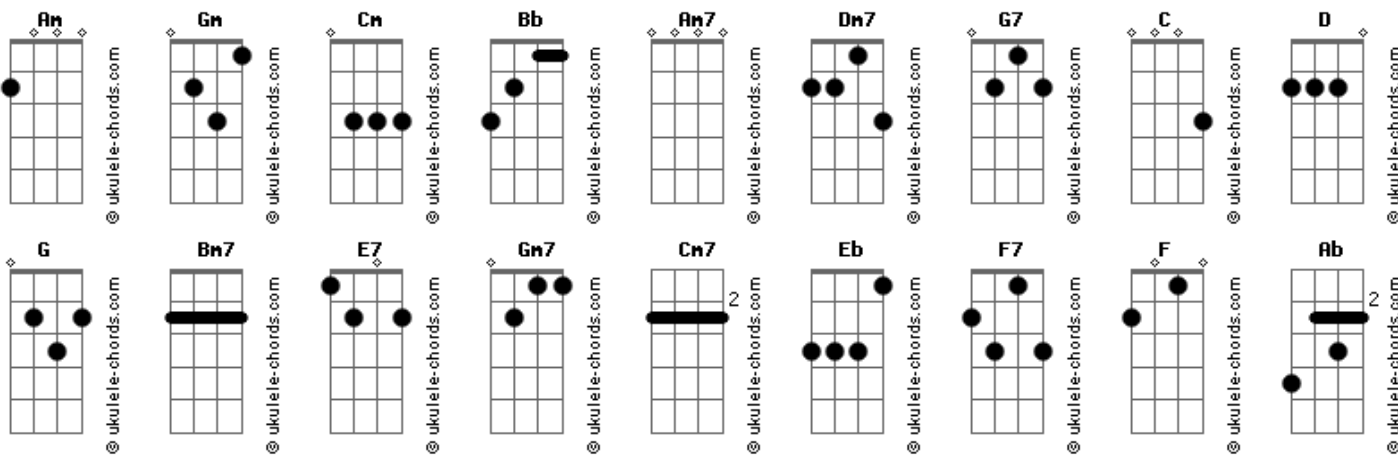

(Solo)
C D C D G Bb
É as vezes tudo é lindo às vezes tudo engana.....mas
(Bm7 E7)
Basta um beijo teu e eu.....
Am7 Am
Ai, ai, ai, ai, ai,
(Am7 Am)
Pudera! Você é o grande amor da minha vida
Ai era! Você é o grande amor da minha vida
(Am7 Am)
Também queremos uma fatia desse bolo
Desse planeta com direito a felicidade
Fertilidade e dignidade de viver

Versão 2 - cd "Cantando Histórias"

Ivan Lins / Vítor Martins

[Intro:] Gm7 Gm

Gm7 Gm Gm7 Gm Cm7 Cm Cm7 Cm
Nosso amor é uma vereda onde a lua se derrama
Eb F7 Eb F7 Gm7 Gm Gm7 Gm
Somos lenha e labareda uma paixão em plena chama
Gm7 Gm Gm7 Gm Cm7 Cm Cm7 Cm
Sei que a vida tá brabeira tanto amor na corda bamba
Eb F7 Eb F7 Gm7 Gm Gm7 Gm
Que a alegria é passageira frágil como porcelana

Bb C Bb C F Ab Bb7
É as vezes tudo é lindo às vezes tudo engana, mas
Am7 D7 Am7
Basta um beijo teu e eu
D7 Gm7 Gm
Ai, ai, ai, ai, ai...

Gm7 C7 Gm7
Pudera!
C7 Gm7 C7 Gm7 C7
Você é o grande amor da minha vida

Baile, fiesta ou domingueira, saca a banda, vem, me chama
Pra essa salsa brasileira, meio Rio, meio Havana
Dança roda e serpenteia ou me leva então pra cama
Ao som do Guantanamera Noches de Copacabana

Gm7
Também queremos uma fatia desse bolo
Desse planeta com direito a felicidade
Paz e dignidade de viver

Acordes