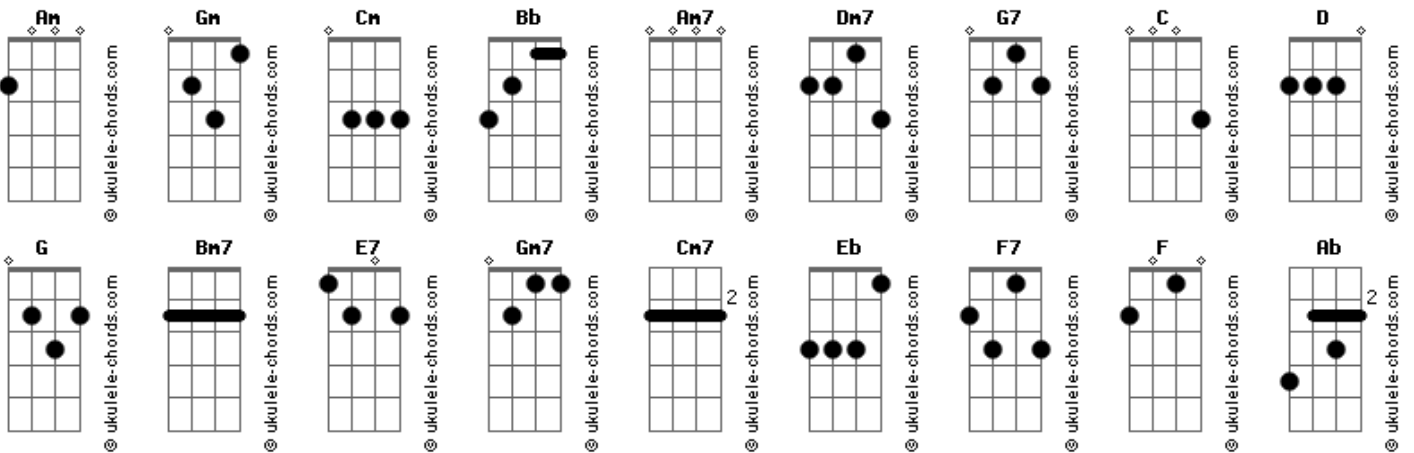

(Solo)
C D C D G Bb
É as vezes tudo é lindo às vezes tudo engana.....mas
(Bm7 E7)
Basta um beijo teu e eu.....
Am7 Am
Ai, ai, ai, ai, ai,
(Am7 Am)
Pudera! Você é o grande amor da minha vida
Ai era! Você é o grande amor da minha vida
(Am7 Am)
Também queremos uma fatia desse bolo
Desse planeta com direito a felicidade
Fertilidade e dignidade de viver

Versão 2 - cd "Cantando Histórias"

Ivan Lins / Vítor Martins

[Intro:] Gm7 Gm

Gm7 Gm Gm7 Gm Cm7 Cm Cm7 Cm
Nosso amor é uma vereda onde a lua se derrama
Eb F7 Eb F7 Gm7 Gm Gm7 Gm
Somos lenha e labareda uma paixão em plena chama
Gm7 Gm Gm7 Gm Cm7 Cm Cm7 Cm
Sei que a vida tá brabeira tanto amor na corda bamba
Eb F7 Eb F7 Gm7 Gm Gm7 Gm
Que a alegria é passageira frágil como porcelana

Bb C Bb C F Ab Bb7
É as vezes tudo é lindo às vezes tudo engana, mas
Am7 D7 Am7
Basta um beijo teu e eu
D7 Gm7 Gm
Ai, ai, ai, ai, ai...

Gm7 C7 Gm7
Pudera!
C7 Gm7 C7 Gm7 C7
Você é o grande amor da minha vida

Baile, fiesta ou domingueira, saca a banda, vem, me chama
Pra essa salsa brasileira, meio Rio, meio Havana
Dança roda e serpenteia ou me leva então pra cama
Ao som do Guantanamera Noches de Copacabana

Gm7
Também queremos uma fatia desse bolo
Desse planeta com direito a felicidade
Paz e dignidade de viver

Acordes