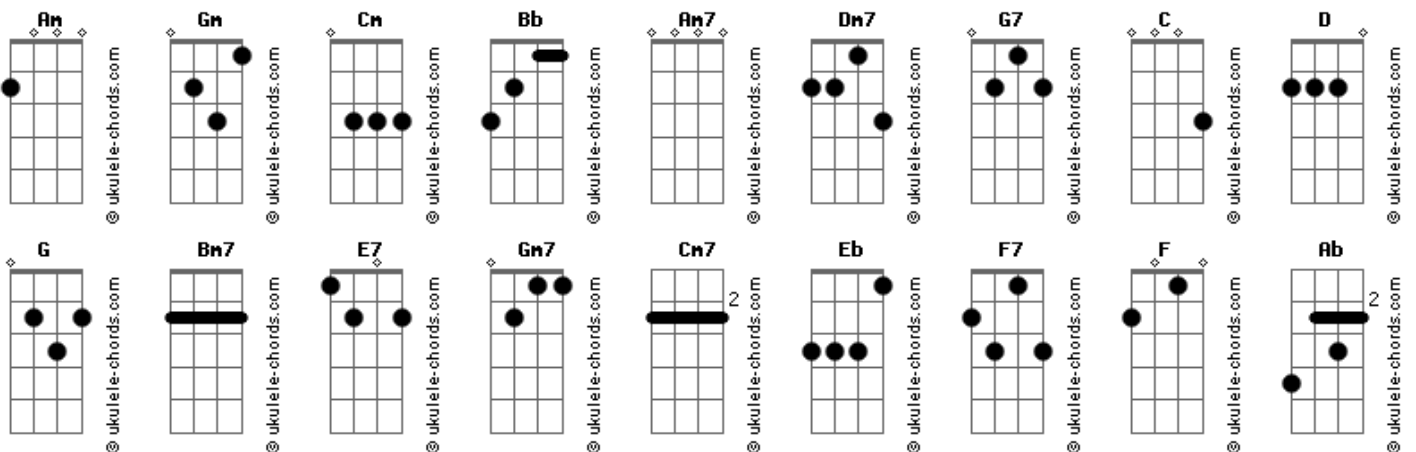

(Solo)
C D C D G Bb
É as vezes tudo é lindo às vezes tudo engana.....mas
(Bm7 E7)
Basta um beijo teu e eu.....
Am7 Am
Ai, ai, ai, ai, ai,
(Am7 Am)
Pudera! Você é o grande amor da minha vida
Ai era! Você é o grande amor da minha vida
(Am7 Am)
Também queremos uma fatia desse bolo
Desse planeta com direito a felicidade
Fertilidade e dignidade de viver

Versão 2 - cd "Cantando Histórias"

Ivan Lins / Vítor Martins

[Intro:] Gm7 Gm

Gm7 Gm Gm7 Gm Cm7 Cm Cm7 Cm
Nosso amor é uma vereda onde a lua se derrama
Eb F7 Eb F7 Gm7 Gm Gm7 Gm
Somos lenha e labareda uma paixão em plena chama
Gm7 Gm Gm7 Gm Cm7 Cm Cm7 Cm
Sei que a vida tá brabeira tanto amor na corda bamba
Eb F7 Eb F7 Gm7 Gm Gm7 Gm
Que a alegria é passageira frágil como porcelana

Bb C Bb C F Ab Bb7
É as vezes tudo é lindo às vezes tudo engana, mas
Am7 D7 Am7
Basta um beijo teu e eu
D7 Gm7 Gm
Ai, ai, ai, ai, ai...

Gm7 C7 Gm7
Pudera!
C7 Gm7 C7 Gm7 C7
Você é o grande amor da minha vida

Baile, fiesta ou domingueira, saca a banda, vem, me chama
Pra essa salsa brasileira, meio Rio, meio Havana
Dança roda e serpenteia ou me leva então pra cama
Ao som do Guantanamera Noches de Copacabana

Gm7
Também queremos uma fatia desse bolo
Desse planeta com direito a felicidade
Paz e dignidade de viver

Acordes