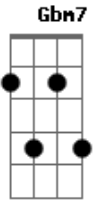

© ukulele-chords.com