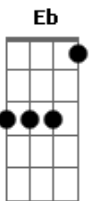

© ukulele-chords.com