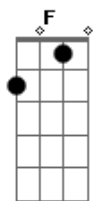

IVAN COSTTA - Menina da Aldeia

Tom: F

Intro: Bb F C (Bb C) F (51 50 63) F

F C7
Te conheci criança, quando você morava na aldeia
F
Você era uma menina feia, de chinelinhos nos pés
F C
Sempre despenteada, saia rasgada nas cadeiras
F Eb F7
O dia inteiro abanando a peneira, na colheita do café
Bb
Te encontro agora, completamente diferente
C F
Tão bonita e atraente, um encanto de mulher
C
Queria tanto ser, o seu primeiro namorado
F Eb F7
Seu marido apaixonado, cheio de amor e fé

Bb F
Menina da aldeia, ha quem me dera se eu pudesse agora
C7

F Eb F
Voltar de novo ao tempinho da escola, e com você novamente estudar (Refrão)

Bb F
Menina da aldeia, lembro-me ainda como se fosse agora
C7 F
Eu no caminho lhe tomava sacola, só pra ver você chorar
(Intro)
F C7
Quem diria que você, iria ficar tão bonita
F
Não usa mais o vestido de chita, nem a sandália de amarrar
C7
Ficou moderna agora, lindas curvas na cintura
F Eb
Parece mesmo uma escultura, delicada no andar
F7 Bb
O tempo transformou, aquela menina feia
C F
Num corpinho de sereia, um encanto de mulher
C
Queria tanto ser, o seu primeiro namorado
F Eb F7
Seu marido apaixonado, cheio de amor e fé

Acordes