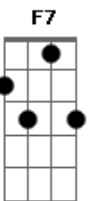

© ukulele-chords.com