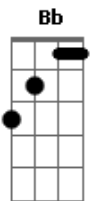

© ukulele-chords.com

© ukulele-chords.com