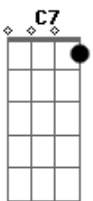

© ukulele-chords.com