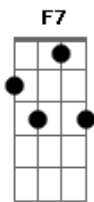

© ukulele-chords.com