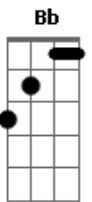

IVAN COSTTA - Menina da Aldeia

Tom: G

(com acordes na forma de F)

Capostrate na 2ª casa

Intro: Bb F C (Bb C) F (51 50 63) F

F C7
Te conheci criança, quando você morava na aldeia

F
Você era uma menina feia, de chinelinhos nos pés

F C
Sempre despenteada, saia rasgada nas cadeiras

F Eb F7
O dia inteiro abanando a peneira, na colheita do café

Bb
Te encontro agora, completamente diferente

C F
Tão bonita e atraente, um encanto de mulher

C7
Ficou moderna agora, lindas curvas na cintura

F Eb
Parece mesmo uma escultura, delicada no andar

F7 Bb
O tempo transformou, aquela menina feia

C F
Num corpinho de sereia, um encanto de mulher

C
Queria tanto ser, o seu primeiro namorado

F Eb F7
Seu marido apaixonado, cheio de amor e fé

(Refrão)

Acordes

© ukulele-chords.com

© ukulele-chords.com

© ukulele-chords.com

© ukulele-chords.com

© ukulele-chords.com