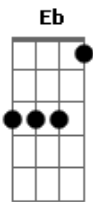

© ukulele-chords.com