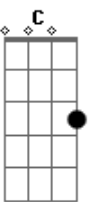

IVAN COSTTA - Menina da Aldeia

Tom: G

(com acordes na forma de F)

Capostrate na 2ª casa

Intro: Bb F C (Bb C) F (51 50 63) F

F C7
Te conheci criança, quando você morava na aldeia

F
Você era uma menina feia, de chinelinhos nos pés

F C
Sempre despenteada, saia rasgada nas cadeiras

F Eb F7
O dia inteiro abanando a peneira, na colheita do café

Bb
Te encontro agora, completamente diferente

C F
Tão bonita e atraente, um encanto de mulher

C7
Ficou moderna agora, lindas curvas na cintura

F Eb
Parece mesmo uma escultura, delicada no andar

F7 Bb
O tempo transformou, aquela menina feia

C F
Num corpinho de sereia, um encanto de mulher

C
Queria tanto ser, o seu primeiro namorado

F Eb F7
Seu marido apaixonado, cheio de amor e fé

(Refrão)

Acordes

© ukulele-chords.com

© ukulele-chords.com

© ukulele-chords.com

© ukulele-chords.com

© ukulele-chords.com