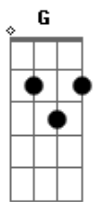

IVAN COSTTA - Menina da Aldeia

Tom: G

(com acordes na forma de F)

Capostrate na 2ª casa

Intro: Bb F C (Bb C) F (51 50 63) F

F C7
Te conheci criança, quando você morava na aldeia

F
Você era uma menina feia, de chinelinhos nos pés

F C
Sempre despenteada, saia rasgada nas cadeiras

F Eb F7
O dia inteiro abanando a peneira, na colheita do café

Bb
Te encontro agora, completamente diferente

C F
Tão bonita e atraente, um encanto de mulher

C
Queria tanto ser, o seu primeiro namorado

F Eb F7
Seu marido apaixonado, cheio de amor e fé

Bb F
Menina da aldeia, ha quem me dera se eu pudesse agora

C7

F Eb F

Voltar de novo ao tempinho da escola, e com você novamente estudar

Bb F
Menina da aldeia, lembro-me ainda como se fosse agora

C7 F
Eu no caminho lhe tomava sacola, só pra ver você chorar

(Intro)

F C7
Quem diria que você, iria ficar tão bonita

F Eb F7
Não usa mais o vestido de chita, nem a sandália de amarrar

C7
Ficou moderna agora, lindas curvas na cintura

F Eb
Parece mesmo uma escultura, delicada no andar

F7 Bb
O tempo transformou, aquela menina feia

C F
Num corpinho de sereia, um encanto de mulher

C
Queria tanto ser, o seu primeiro namorado

F Eb F7
Seu marido apaixonado, cheio de amor e fé

(Refrão)

Acordes

© ukulele-chords.com