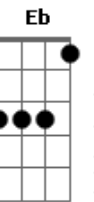

IVAN COSTTA - Menina da Aldeia

Tom: G

(com acordes na forma de F)

Capostrate na 2ª casa

Intro: Bb F C (Bb C) F (51 50 63) F

F C7
Te conheci criança, quando você morava na aldeia

F
Você era uma menina feia, de chinelinhos nos pés

F C
Sempre despenteada, saia rasgada nas cadeiras

F Eb F7
O dia inteiro abanando a peneira, na colheita do café

Bb
Te encontro agora, completamente diferente

C F
Tão bonita e atraente, um encanto de mulher

C7
Ficou moderna agora, lindas curvas na cintura

F Eb
Parece mesmo uma escultura, delicada no andar

F7 Bb
O tempo transformou, aquela menina feia

C F
Num corpinho de sereia, um encanto de mulher

C
Queria tanto ser, o seu primeiro namorado

F Eb F7
Seu marido apaixonado, cheio de amor e fé

(Refrão)

Acordes

© ukulele-chords.com

© ukulele-chords.com

© ukulele-chords.com

© ukulele-chords.com

© ukulele-chords.com