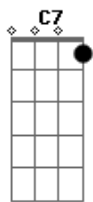

© ukulele-chords.com