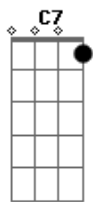

IVAN COSTTA - Menina da Aldeia

Tom: G

(com acordes na forma de F)

Capostrate na 2ª casa

Intro: Bb F C (Bb C) F (51 50 63) F

F C7
Te conheci criança, quando você morava na aldeia

F
Você era uma menina feia, de chinelinhos nos pés

C7
Ficou moderna agora, lindas curvas na cintura

F Eb
Parece mesmo uma escultura, delicada no andar

F7 Bb
O tempo transformou, aquela menina feia

C F
Num corpinho de sereia, um encanto de mulher

C
Queria tanto ser, o seu primeiro namorado

F Eb F7
Seu marido apaixonado, cheio de amor e fé

(Refrão)

Acordes

© ukulele-chords.com

© ukulele-chords.com

© ukulele-chords.com

© ukulele-chords.com

© ukulele-chords.com