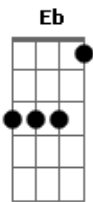

IVAN COSTTA - Menina da Aldeia

Tom: G

(com acordes na forma de F)

Capostrate na 2ª casa

Intro: Bb F C (Bb C) F (51 50 63) F

F C7
Te conheci criança, quando você morava na aldeia

F
Você era uma menina feia, de chinelinhos nos pés

F C
Sempre despenteada, saia rasgada nas cadeiras

F Eb F7
O dia inteiro abanando a peneira, na colheita do café

Bb
Te encontro agora, completamente diferente

C F
Tão bonita e atraente, um encanto de mulher

C7
Ficou moderna agora, lindas curvas na cintura

F Eb
Parece mesmo uma escultura, delicada no andar

F7 Bb
O tempo transformou, aquela menina feia

C F
Num corpinho de sereia, um encanto de mulher

C
Queria tanto ser, o seu primeiro namorado

F Eb F7
Seu marido apaixonado, cheio de amor e fé

(Refrão)

Acordes

© ukulele-chords.com

© ukulele-chords.com

© ukulele-chords.com

© ukulele-chords.com

© ukulele-chords.com