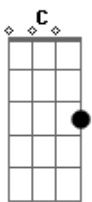

IVAN COSTTA - Menina da Aldeia

Tom: G

(com acordes na forma de F)

Capostrate na 2ª casa

Intro: Bb F C (Bb C) F (51 50 63) F

F C7
Te conheci criança, quando você morava na aldeia

F
Você era uma menina feia, de chinelinhos nos pés

F C
Sempre despenteada, saia rasgada nas cadeiras

F Eb F7
O dia inteiro abanando a peneira, na colheita do café

Bb
Te encontro agora, completamente diferente

C F
Tão bonita e atraente, um encanto de mulher

C7
Ficou moderna agora, lindas curvas na cintura

F Eb
Parece mesmo uma escultura, delicada no andar

F7 Bb
O tempo transformou, aquela menina feia

C F
Num corpinho de sereia, um encanto de mulher

C
Queria tanto ser, o seu primeiro namorado

F Eb F7
Seu marido apaixonado, cheio de amor e fé

(Refrão)

Acordes

© ukulele-chords.com

© ukulele-chords.com

© ukulele-chords.com

© ukulele-chords.com

© ukulele-chords.com