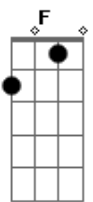

© ukulele-chords.com