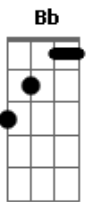

© ukulele-chords.com