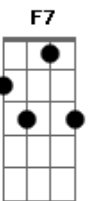

© ukulele-chords.com