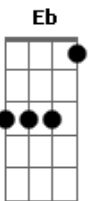

© ukulele-chords.com