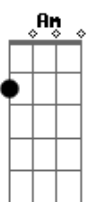

Am D G
 O Casamento está próximo e não há data marcada
 Am D
 Tudo que sabemos, é o que esperamos
 G
 O noivo entrar, o noivo entrar

[Refrão]

C D
 Vejo os céus se abrindo, um cavalo branco
 G D Em
 E nele está o noivo e nele está o noivo
 C D
 Fiel e verdadeiro, uma coroa na cabeça
 G D Gb Em
 E eis o noivo, ELE é o noivo

[Ponte]

Acordes

© ukulele-chords.com

© ukulele-chords.com

© ukulele-chords.com

© ukulele-chords.com

© ukulele-chords.com

© ukulele-chords.com