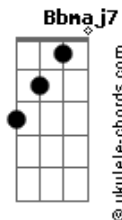

Ivaldo Moreira - Deixe o Coração Mandar

tom:

Intro: Bb7M B Cm F7 Dm7 G7 Cm7 F7

Bb7M B Cm7 F7 Dm7 G7 Cm7 F7
Eu... já... sei, sei tudo de cor...a?.mor
Bb7M B Cm7 F7 Dm7 G7 Cm7 F7
Eu... já... fiz... muito mais que vo...cê me diz

Bb7M B Cm7 F7 Bb7M B
E até pensei... pois tudo é tão bonito e faz a gente crer
Cm7 F7 Dm7 G7
Cada coisa tem aquela condição de ser
Cm7 F7 Bb7M B
Uma entre outras tantas mil
Cm7 F7 Dm7 G7
Cada coisa tem aquela condição de ser
Cm7 F7 Bb7M B
Uma entre outras tantas mil

Cm7 F7 Dm7 G7
Uma entre os bares...largos e cidades
Cm7 F7 Bb7M B

Acordes

Uma entre outras tantas mil
Cm7 F7 Dm7 G7
Uma entre os bares favelas e altares
Cm7 F7 Bb7M B
Uma entre as noites do brasil!
Cm7 F7 Dm7 G7 Cm7
Mas deixe o coração mandar...deixe o coração dizer
F7 Bb7M B
Eu amo você
Cm7 F7 Dm7 G7 Cm7
Mas deixe o coração mandar...deixe o coração dizer
F7 Bb7M B Cm7
Eu amo você
F7 Bb7M B Cm7
Eu amo você
F7 Bb7M B Cm7 F7
Eu amo você
[Final] F7 Bb7M B Cm7 F7 Bb7M