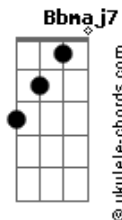

Ivaldo Moreira - Deixe o Coração Mandar

tom:

Intro: Bb7M B Cm F7 Dm7 G7 Cm7 F7

Bb7M B Cm7 F7 Dm7 G7 Cm7 F7
Eu... já... sei... sei tudo de cor...a?.mor
Bb7M B Cm7 F7 Dm7 G7 Cm7 F7
Eu... já... fiz... muito mais que vo...cê me diz

Bb7M B Cm7 F7 Bb7M B
E até pensei... pois tudo é tão bonito e faz a gente crer
Cm7 F7 Dm7 G7
Cada coisa tem aquela condição de ser
Cm7 F7 Bb7M B
Uma entre outras tantas mil
Cm7 F7 Dm7 G7
Cada coisa tem aquela condição de ser
Cm7 F7 Bb7M B
Uma entre outras tantas mil

Cm7 F7 Dm7 G7
Uma entre os bares...largos e cidades
Cm7 F7 Bb7M B

Acordes

Uma entre outras tantas mil
Cm7 F7 Dm7 G7
Uma entre os bares favelas e altares
Cm7 F7 Bb7M B
Uma entre as noites do brasil!
Cm7 F7 Dm7 G7 Cm7
Mas deixe o coração mandar...deixe o coração dizer
F7 Bb7M B
Eu amo você
Cm7 F7 Dm7 G7 Cm7
Mas deixe o coração mandar...deixe o coração dizer
F7 Bb7M B Cm7
Eu amo você
F7 Bb7M B Cm7
Eu amo você
F7 Bb7M B Cm7 F7
Eu amo você
[Final] F7 Bb7M B Cm7 F7 Bb7M