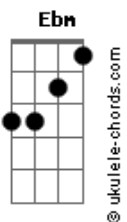

Iury Luiz - Coração Deu PT

tom:

Intro: Ebm Db
Ebm Bbm Db Ab

[Primeira Parte]

Ebm Bbm Db
Ah eu já não sei o que fazer nessa solidão
Ab Ebm
Aqui sem você

Bbm
As paredes já não tem mais cores a minha
Db Ab
Vida já não tem mais aqueles mesmo Prazer
Ebm Bbm Db
Ah eu já não sei o que fazer para o meu

[Refrão]

Ebm Bbm
Eu fui beber para tentar te esquecer

Db Ab
Mas foi bebendo que me lembrei
De você

Ebm Bbm
Eu fui beber para tentar te esquecer

Db Ab
Mas foi bebendo que me lembrei
De você

Ebm Bbm
Quanto mais eu bebo mais eu lembro

Db
Quanto mais eu bebo mas meu coração

Ab
Á PT

Ebm Bbm
Eu fui beber para tentar te esquecer

Db Ab
Mas foi bebendo que me lembrei
De você

Ebm Bbm
Eu fui beber para tentar te esquecer

Db Ab
Mas foi bebendo que me lembrei
De você

Acordes

(Ebm Bbm Db Ab)
(Ebm Bbm Db Ab)

[Primeira Parte]

Ebm Bbm Db
Ah eu já não sei o que fazer nessa solidão
Ab Ebm
Aqui sem você

Bbm
As paredes já não tem mais cores a minha
Db Ab
Vida já não tem mais aqueles mesmo Prazer
Ebm Bbm Db
Ah eu já não sei o que fazer para o meu